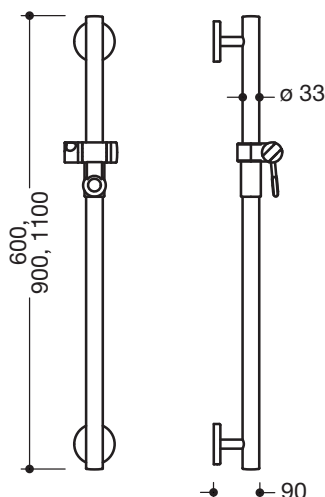

Abbildung ähnlich

### Brausehalterstange 950.33.11099

- senkrechte Stange mit zur Wand ausgeführten Stützen und Rosetten mit Brausehalter
- Brausehalterstange aus hochwertigem Polyamid
- senkrechte Stange und Griffbereich des Brausehalters nach HEWI Farbtabelle
- Brausehalter, Stützen und Rosetten in der HEWI Farbe 99 (Reinweiß)
- mit durchgehendem, korrosionsgeschütztem Stahlkern
- Außenmaß 900 mm
- Stangendurchmesser 33 mm, 90 mm tief
- Wandanbindung mit gerade zur Wand ausgeführten filigranen Stützen (Durchmesser 18 mm) und flachen Rosetten
- Rosettendurchmesser 80 mm, Kappenhöhe 13 mm
- Brausehalter kann stufenlos geneigt und nach Ziehen oder Drücken eines großflächigen Hebels in der Höhe verstellt werden
- konische Aufnahme am Brausehalter erleichtert das Einhängen der Handbrause
- geeignet für Handbrausen verschiedener Hersteller
- einfache Montage durch einzeln montierbare Befestigungsplatten aus hochwertigem Edelstahl zum Einhängen der Brausehalterstange
- inklusive korrosionsfreiem HEWI Befestigungsmaterial

### Abmessungen in mm