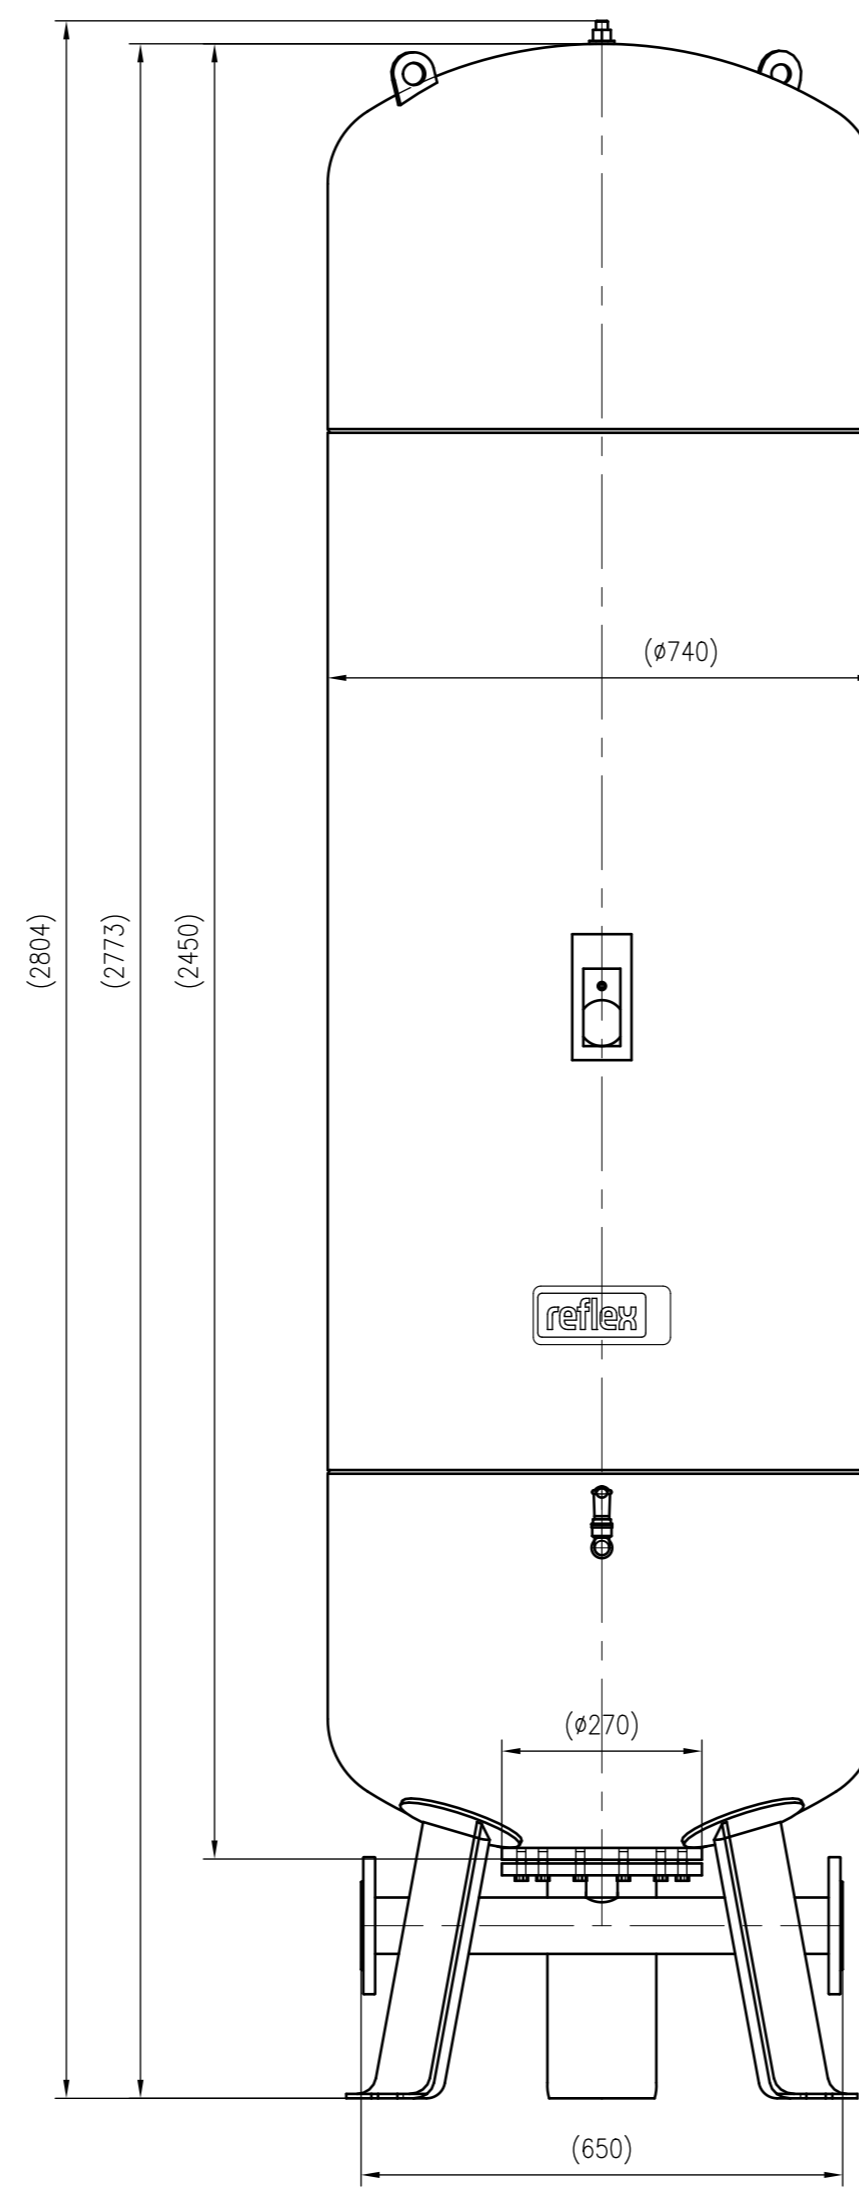

Side view

Membranbruchmelder  
nur auf Kundenwunsch/  
bladder rupture detector  
only on customer request

Front view

Isometric view

Top view

Unterliegt nicht dem Änderungsdienst/ Not subject to change management		Maßstab/ Scale: 1:10	Format/ Size: A1
Revision 19.12.2016	Refix DT 1000 (740mm) 10bar – 7337105		
			A1