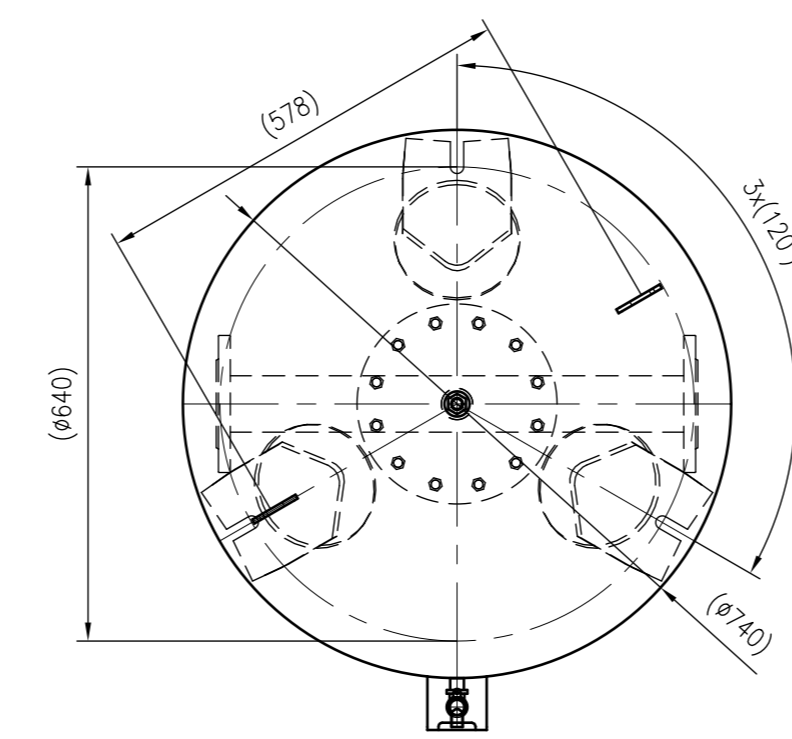

Side view

Membranbruchmelder  
nur auf Kundenwunsch/  
bladder rupture detector  
only on customer request

Front view

Isometric view

Top view

Unterliegt nicht dem Änderungsdienst/ Not subject to change management		Maßstab/ Scale: 1:10	Format/ Size: A1
Revision 19.12.2016	Refix DT 1000 (740mm) 10bar – 7337105		
			A1