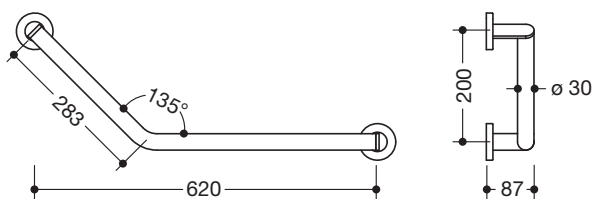

Winkelgriff 900.22.33040

- in einem flachen Winkel verbundene Stangen mit Befestigungsrosetten
- Ausführung rechts
- Achsmaße 620 mm und 283 mm, Winkel 135°, 87 mm tief
- Stangendurchmesser 30 mm, Rohrstärke 2 mm, Rosettendurchmesser 70 mm
- aus hochwertigem Edelstahl, verchromt
- inklusive korrosionsfreiem und geprüfem HEWI Befestigungsmaterial zur Wandmontage sowie Dichtband zur Abdichtung der Bohrpunkte

Abmessungen in mm

Oberfläche

Chr

Alternative Oberflächen

DX

DC

AY

SC