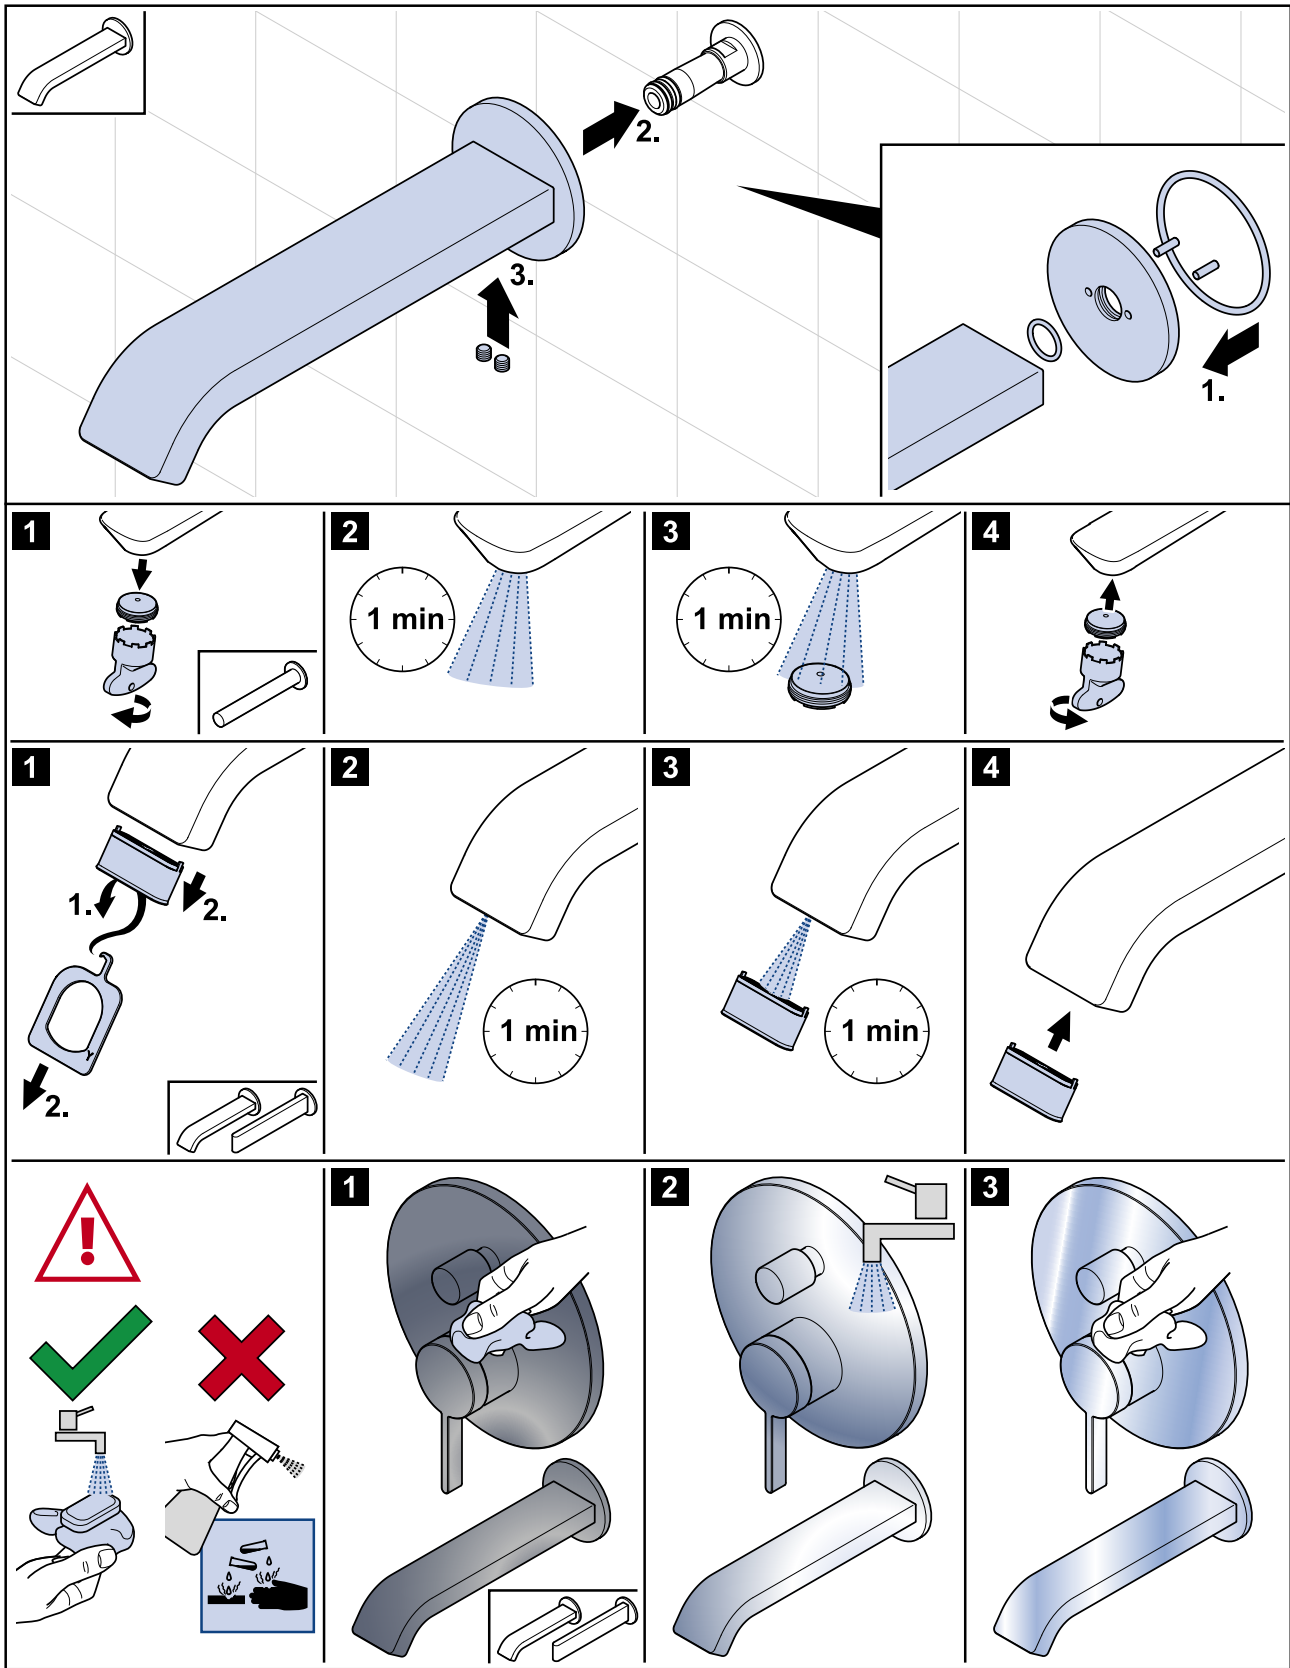

ZH 装配说明

● TVS10635211061

● TVS10635211361

● TVS10635311061

● TVS10635311361

● TVT10650515161

● TVT10650515261

● TVT10650515361