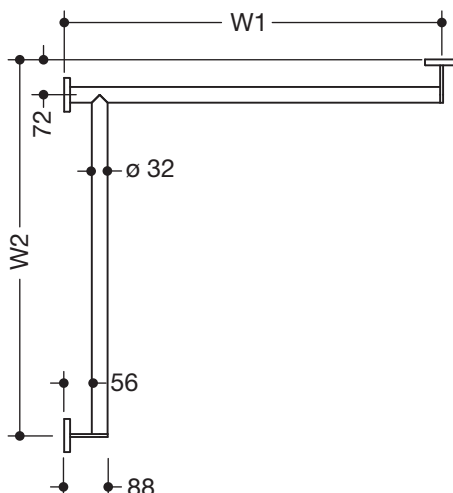

## Produktdatenblatt

Dusch-, Wannenhandlauf, Sonderlängen  
900.35.1S2XA

### Dusch-, Wannenhandlauf, Sonderlängen 900.35.1S2XA

- waagrecht angeordnete, im rechten Winkel verbundene Stangen mit Befestigungsrosetten
- Ausführung links
- waagrechte Längen auf Maß gefertigt jeweils von 475 mm bis 1800 mm, 88 mm tief
- Stangendurchmesser 32 mm, Rohrstärke 2 mm, Rosettendurchmesser 70 mm
- aus hochwertigem Edelstahl, matt geschliffen
- reduzierte Anzahl Befestigungsrosetten durch innovative Eckverbindung
- inklusive korrosionsfreiem und geprüfem HEWI Befestigungsmaterial zur Wandmontage sowie Dichtband zur Abdichtung der Bohrpunkte
- geeignet für HEWI Einhängesitze System 900.51..., bei einem maximalen Stützenabstand von 850 mm

### Abmessungen in mm