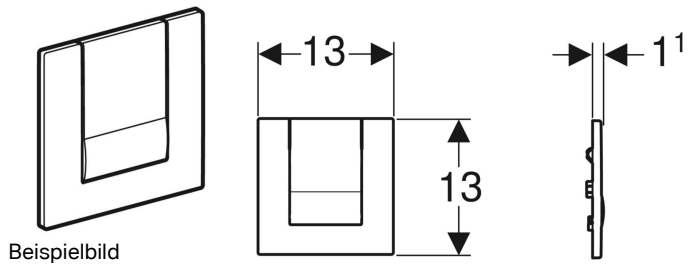

Geberit Tango Betätigungsplatte für Urinalsteuerung mit pneumatischer Spülauslösung

Art.-Nr.	Farbe / Oberfläche	Werkstoff	B	H	T	VE1
241.914.46.1	mattverchromt	Kunststoff	13 cm	13 cm	1.1 cm	1 St.