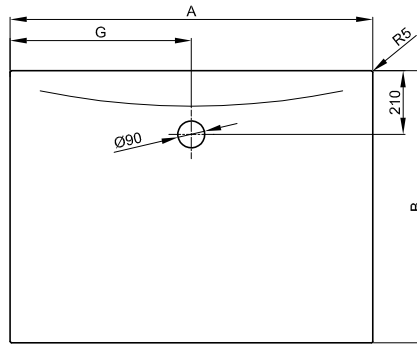

BetteFloor Side

Information

Für die Montage empfehlen wir das Einbausystem Universal oder das Einbausystem Basic, Verstellbereich 67 - 205 mm. Alternativ das Fuß-System, Verstellbereich 80 - 200 mm.

Bei Kombination mit BetteZarge, muss zur Montage das Einbausystem Basic oder das Fuss-System verwendet werden.

Die Abmessung 1400 x 1200 mm ist nicht mit BetteZarge erhältlich.

Ab einer Schenkellänge von 1000 mm empfehlen wir den Einsatz eines Unterstützungsfußes B57-0232.

Die Abmessung 1500 x 1200 mm, Bestell-Nr. 3395, ist nicht mit BetteZarge erhältlich.

BetteFloor Side 1400 x 1200 mm in Kombination mit BetteAntirutsch oder BetteAntirutsch Pro entspricht der DIN 18040-2 Barrierefreies Bauen für Wohnungen.

BetteFloor Side 1500 x 1200 mm in Kombination mit BetteAntirutsch oder BetteAntirutsch Pro entspricht der DIN 18040-2 Barrierefreies Bauen für Wohnungen.

BetteFloor Side 1600 x 1200 mm in Kombination mit BetteAntirutsch oder BetteAntirutsch Pro entspricht der DIN 18040-2 Barrierefreies Bauen für Wohnungen.

Abmessung

Bestell-Nr.	Maße in mm	A	B	G
3381	900 x 900	900	900	450
3388	1000 x 800	1000	800	500
3385	1000 x 900	1000	900	500
3382	1000 x 1000	1000	1000	500
3374	1100 x 800	1100	800	550
3396	1100 x 900	1100	900	550
3387	1200 x 800	1200	800	600
3380	1200 x 900	1200	900	600
3383	1200 x 1000	1200	1000	600
3391	1200 x 1200	1200	1200	600
3398	1300 x 900	1300	900	650
3399	1300 x 1000	1300	1000	650
3379	1400 x 800	1400	800	700
3384	1400 x 900	1400	900	700
3386	1400 x 1000	1400	1000	700
3394	1400 x 1200	1400	1200	700
3393	1500 x 900	1500	900	750
3389	1500 x 1000	1500	1000	750
3395	1500 x 1200	1500	1200	750
3375	1600 x 800	1600	800	800
3390	1600 x 900	1600	900	800
3397	1600 x 1000	1600	1000	800
3392	1600 x 1200	1600	1200	800
3376	1700 x 900	1700	900	850
3377	1800 x 900	1800	900	900
3378	1800 x 1000	1800	1000	900