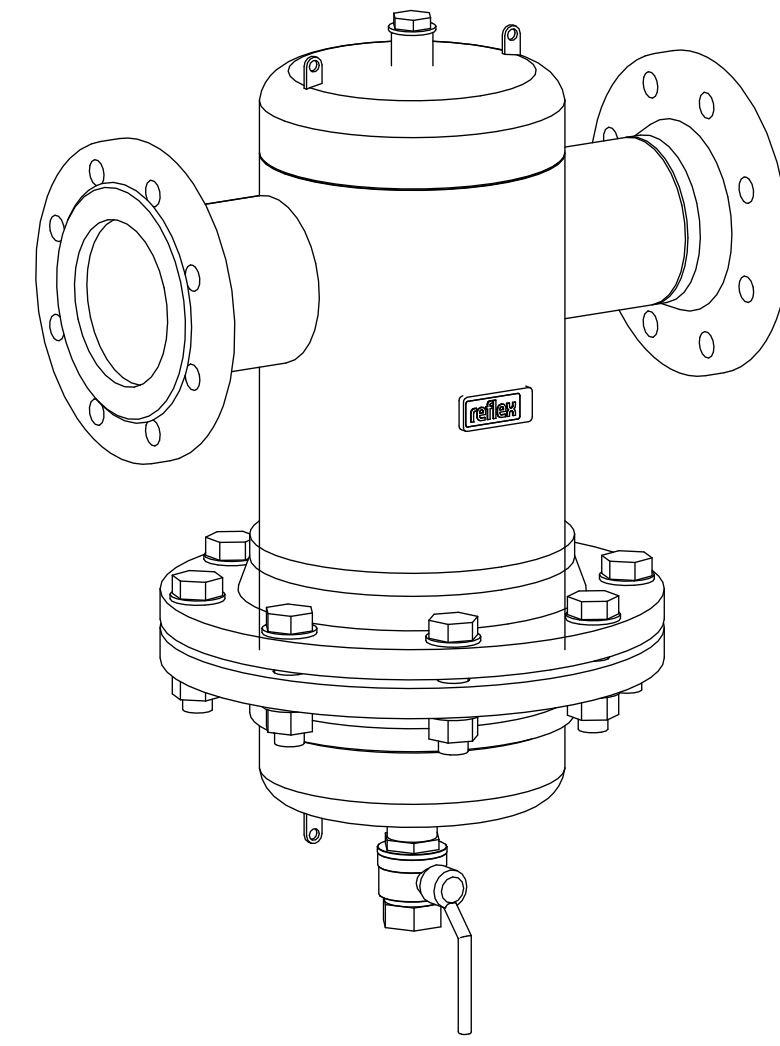

Side view

Front view

Isometric view

Top view

Unterliegt nicht dem Änderungsdienst/ Not subject to change management		Maßstab/ Scale: 1:5	Format/ Size: A2
Revision 23.06.2016	Exdirt D100R – 8252430		