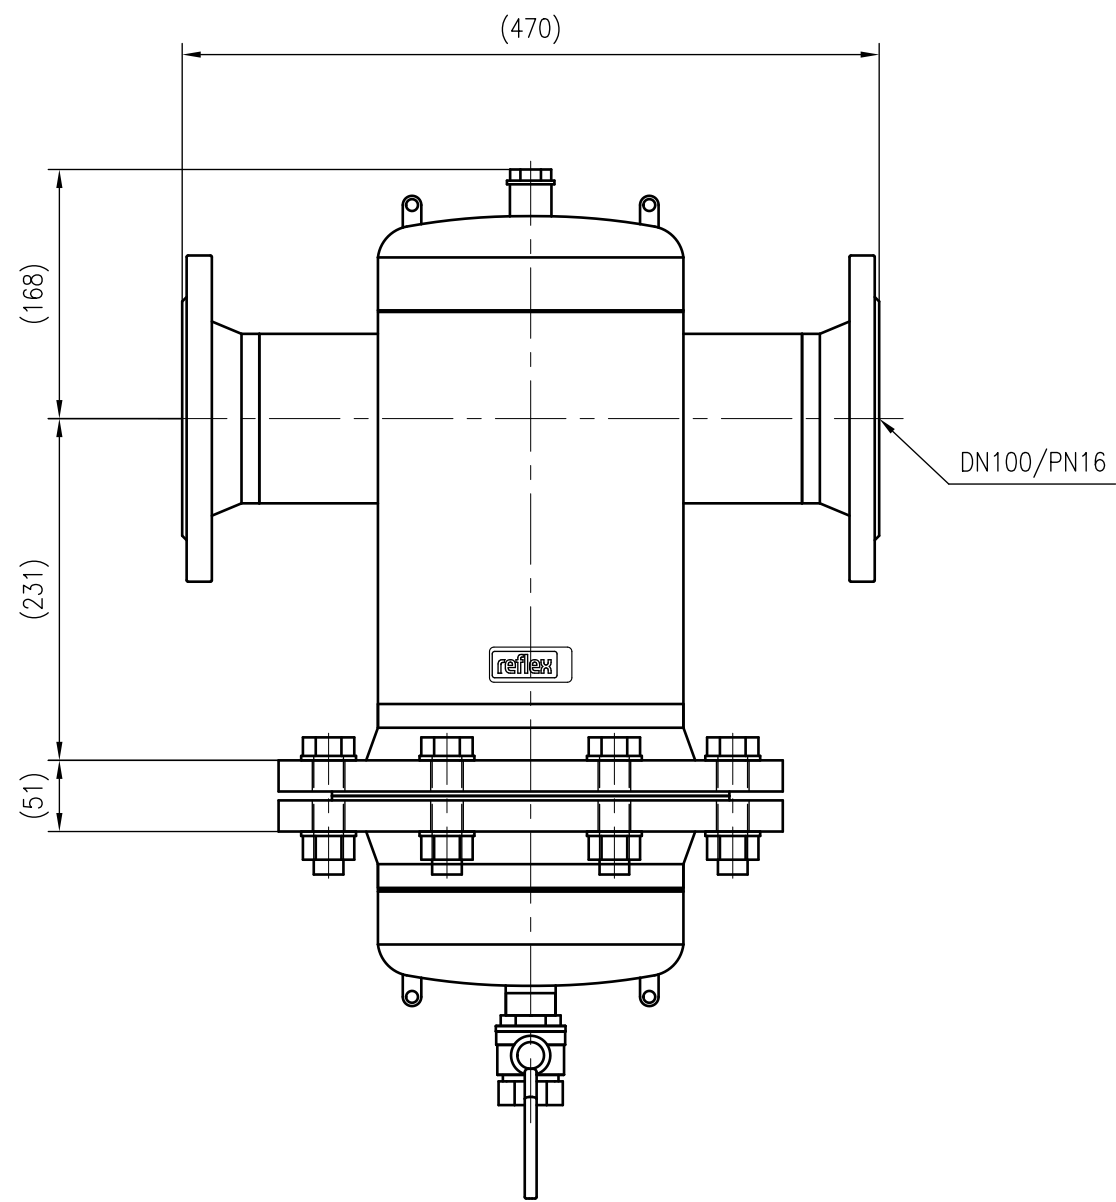

Side view

Front view

Isometric view

Top view

Unterliegt nicht dem Änderungsdienst/ Not subject to change management		Maßstab/ Scale: 1:5	Format/ Size: A2
Revision 23.06.2016	Exdirt D100R – 8252430		