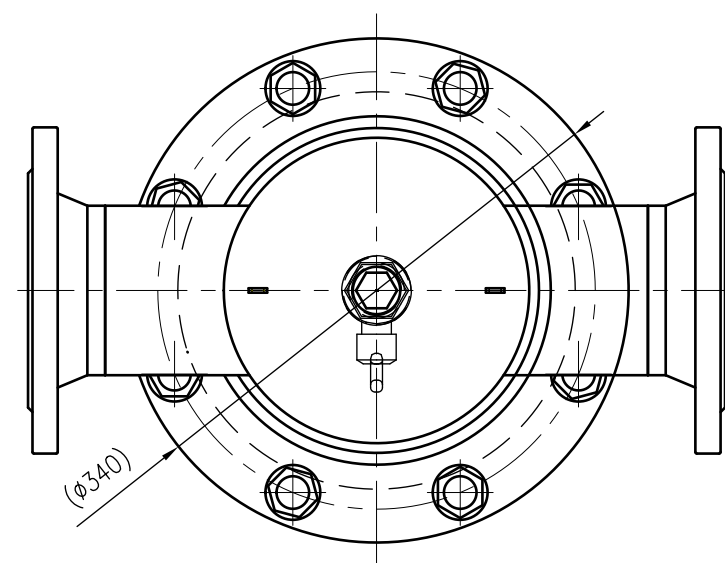

Side view

Front view

Isometric view

Top view

Unterliegt nicht dem Änderungsdienst/ Not subject to change management		Maßstab/ Scale: 1:5	Format/ Size: A2
Revision 23.06.2016	Exdirt D100R – 8252430		