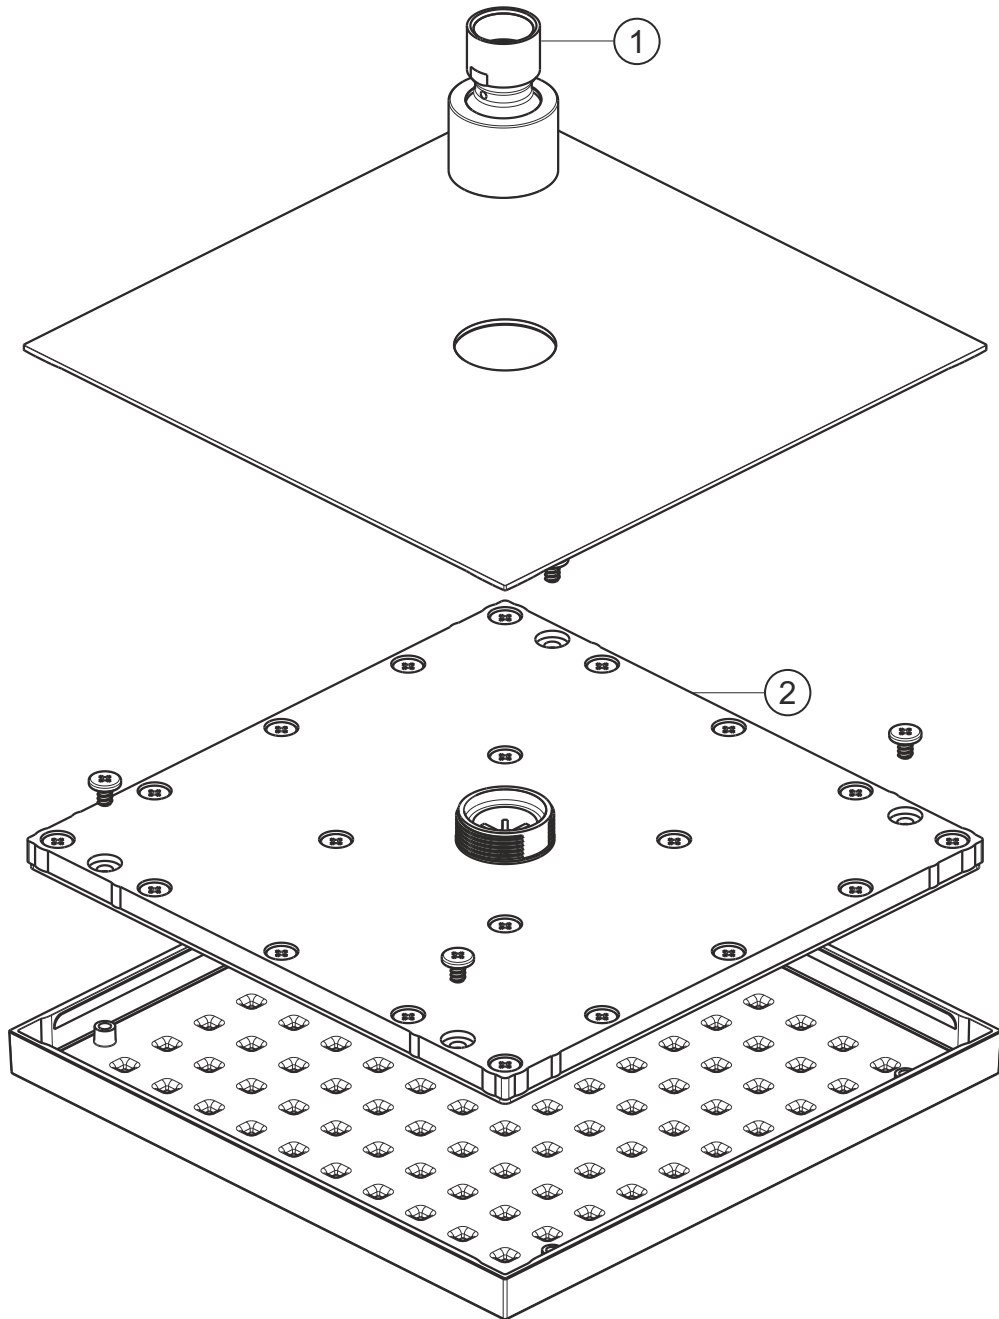

# DESIGN iX PVD

Regenbrause 300 x 300 mm

Black Steel

21.610300.2.40

## DESIGN iX PVD

Regenbrause 300 x 300 mm

Black Steel

21.610300.2.40

### Ersatzteilliste

Pos.	Beschreibung	Art.-Nr.	Preisgruppe	VE
1	Anschluss mit Kugelgelenk	80.099007.1.40	7	1
2	Regenkartusche	80.055004.1.09	14	1