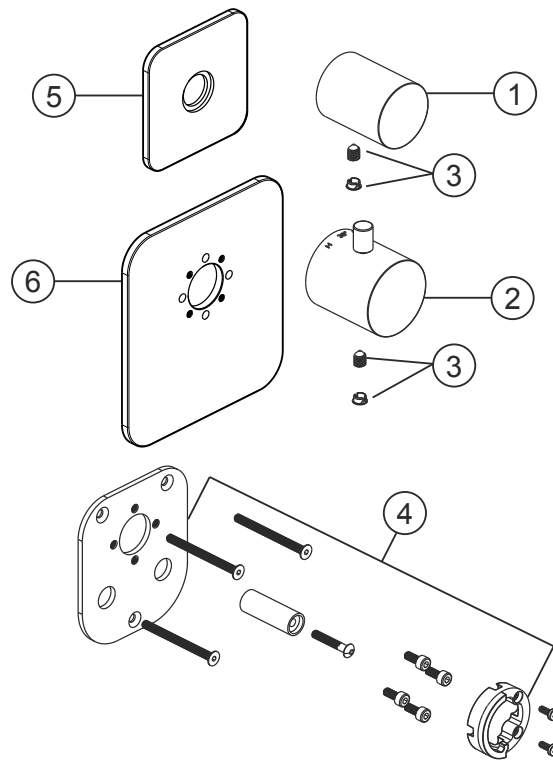

LOGIC XL 1 / 1+

Universal-Thermostatmodul

Farbset Edelstahlfinish

36.521015.1.14

LOGIC XL 1 / 1+

Universal-Thermostatmodul

Farbset Edelstahlfinish

36.521015.1.14

Ersatzteilliste

Pos.	Beschreibung	Art.-Nr.	Preisgruppe	VE
1	Absperrgriff	80.520001.1.14	9	1
2	Thermostatgriff	80.520000.1.14	11	1
3	Inbusschraube mit Abdeckung	80.138400.1.14	3	1
4	Montagesatz für Thermostatblende	80.520008.1.09	9	1
5	Ventilblende	80.520003.4.14	11	1
6	Thermostatblende	80.520002.4.14	13	1