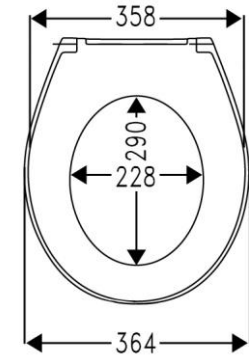

# Era SoftClose Premium

oval

2 Deckelpuffer DPV5  
4 Sitzpuffer SPV8

Öffnungswinkel max. 110°

Sandwich

flach

Gesamtlänge: 437 mm

WC-Sitz Modell	
Material	Duroplast
DIN 19516	Mit Edelstahlscharnier erfüllt WC-Sitz DIN 19516
Wertigkeit	Luxus
Benutzerprofil	Privat / anspruchsvolles Objekt
VPE	 7                      168
Farben	Art.-Nr.
Weiß-alpin F0102G	533916
Weiß-alpin F0202Y	534030
Weiß-alpin F4302G	536911

Scharnier					Sitzlänge in Abhängigkeit vom Scharnier in mm*		
Code	Bild	Material	Besonderheit	Befestigungsart	Verstell-system	I	II
F0102G		Edelstahl	Absenkautomatik SOFT  CLOSE classic Abnehmbar TAKE  OFF original	Klappdübel	Keine Verstellmöglichkeit	437,5	428,5
F0202Y		Edelstahl	Absenkautomatik SOFT  CLOSE classic Abnehmbar TAKE  OFF original	BVU FastFixmutter	Excenter	447,5	418,5
F4302G		Edelstahl	Absenkautomatik SOFT  CLOSE classic Abnehmbar TAKE  OFF original	Kalppdübel	Schlitzscheibe	464,6	440,6

\* gilt für Keramiken mit einem Lochabstand von 125 mm + / - 3 mm und Löchern mit Ø 15 mm. Falls der Lochabstand der Keramiken von 125 mm abweicht, empfehlen wir die Verwendung eines Excenterscharniers.  
Die oben gemachte Angabe zur effektiven Sitzlänge gilt dann jedoch nicht mehr, sie bezieht sich ausschließlich auf einen Lochabstand von 125 mm und weicht dann ggf. geringfügig ab.