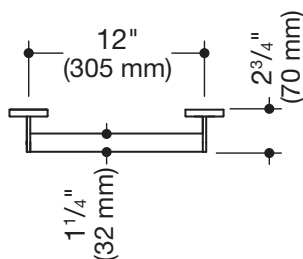

Haltegriff 900.36.06040

- gerade Stange mit zur Wand ausgeführten Stützen und Rosetten
- Achsmaß 12 inch (305 mm), 2 3/4 inch (70 mm) tief
- Stangendurchmesser 1 1/4 inch (32 mm), Rohrstärke 1/16 inch (2 mm), Rosettendurchmesser 2 3/4 inch (70 mm)
- belastbar bis 330 lbs (150 kg)
- aus hochwertigem Edelstahl, verchromt
- inklusive korrosionsfreiem und geprüfem HEWI Befestigungsmaterial zur Wandmontage sowie Dichtband zur Abdichtung der Bohrpunkte
- erfüllt die Anforderungen nach 2010 ADA Standards und ICC/ANSI A117.1-2017

ADA compliant

Abmessungen in mm

Oberfläche

Chr

Alternative Oberflächen

XA

DX

DC