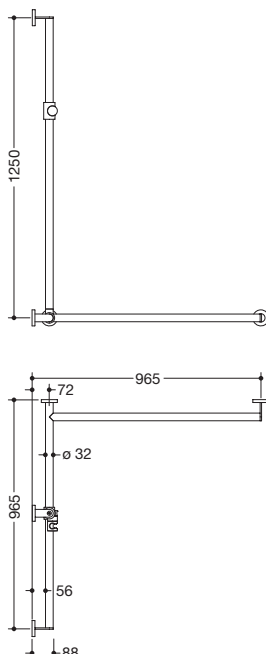

**Produktdatenblatt**  
**Duschhandlauf mit verschiebbarer**  
**Brausehalterstange 900.35.301XA**

### Duschhandlauf mit verschiebbarer Brausehalterstange 900.35.301XA

- senkrecht und waagrecht angeordnete, im rechten Winkel verbundene Stangen mit Befestigungsrosetten und Brausehalter
- mit seitlich (zur Montage) verschiebbarer Brausehalterstange
- Ausführung rechts
- senkrechte Länge 1250 mm, waagerechte Längen (Eckmontage) je 965 mm, 88 mm tief
- Stangendurchmesser 32 mm, Rohrstärke 2 mm, Rosettendurchmesser 70 mm
- aus hochwertigem Edelstahl, matt geschliffen
- Brausehalter aus hochwertigem matten Polyamid in den HEWI Farben 98 (Signalweiß) und 92 (Anthrazitgrau)
- geeignet für Handbrausen verschiedener Hersteller
- Brausehalter kann stufenlos geneigt und nach Betätigen einer großflächigen Drucktaste in der Höhe verstellt werden
- konische Aufnahme am Brausehalter erleichtert das Einhängen der Handbrause
- reduzierte Anzahl Befestigungsrosetten durch innovative Eckverbindung
- inklusive korrosionsfreiem und geprüfem HEWI Befestigungsmaterial zur Wandmontage sowie Dichtband zur Abdichtung der Bohrpunkte
- geeignet für HEWI Einhängesitze 900.51..., 950.51..., 802.51... und 801.51.100, 801.51D100 und 801.51FR101, bei einem maximalen Stützenabstand von 850 mm
- erfüllt die Anforderungen nach ÖNORM B1600/1601

### Abmessungen in mm