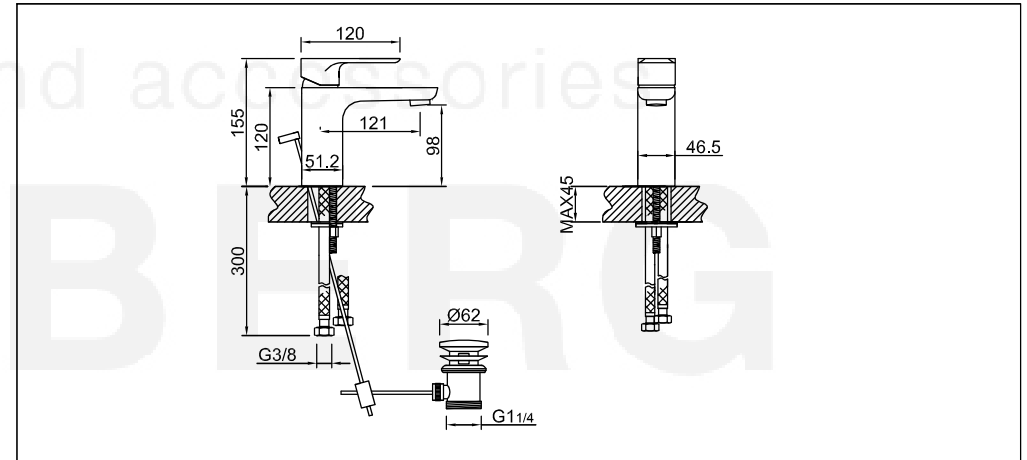

STEINBERG

Waschtisch-Einhebelmischbatterie

Art.Nr.205 1000

Installation

Technische Zeichnung

Explosionszeichnung