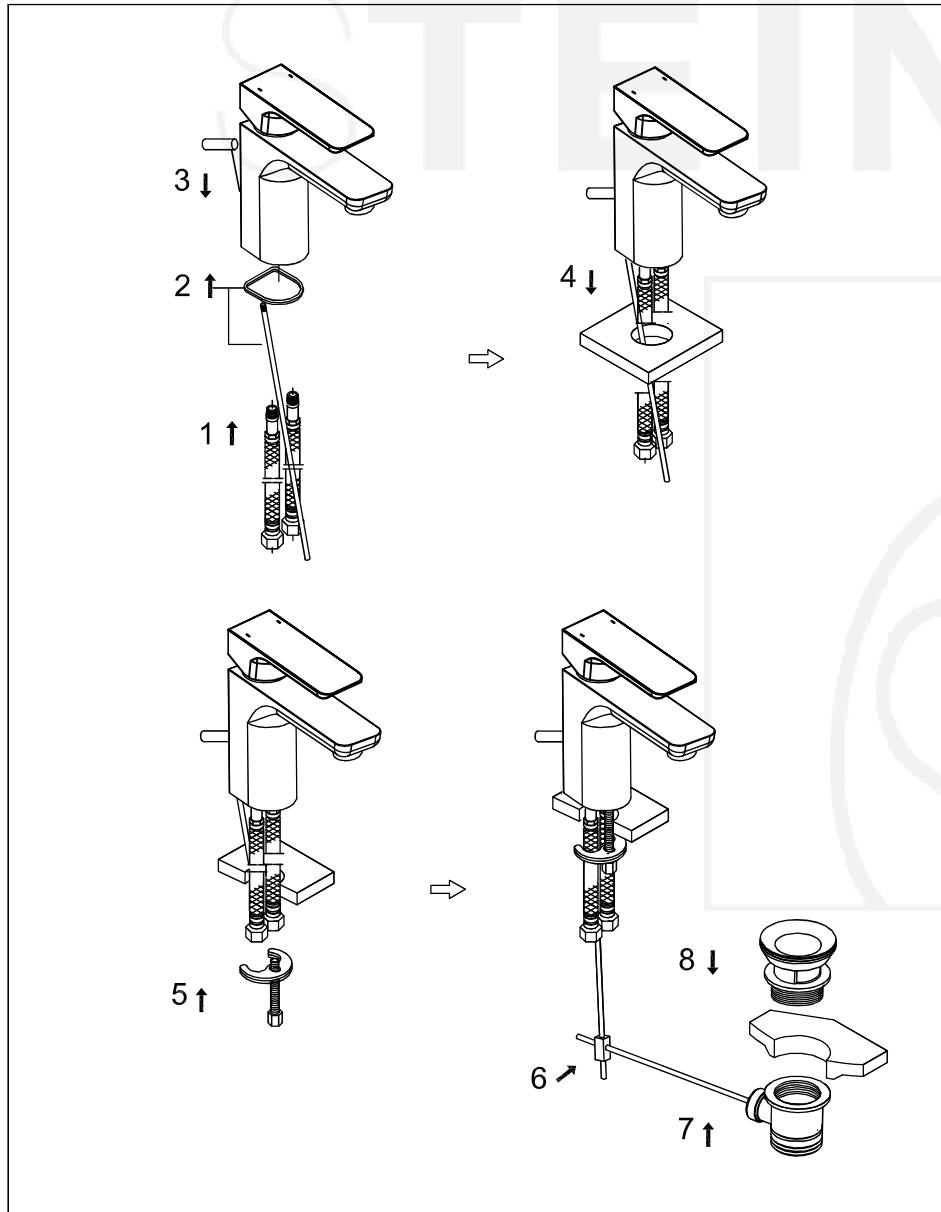

STEINBERG

Waschtisch-Einhebelmischbatterie

Art.Nr.205 1000

Installation

Technische Zeichnung

Explosionszeichnung