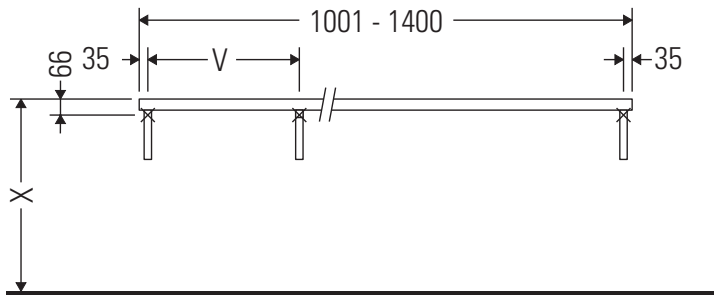

Eine direkte Benetzung mit Wasser z. B. beim Duschen ist zu vermeiden.

Die Konsole ist nicht geeignet für den Einbau von unten bei Halbeinbauwaschtischen und Einbauwaschtischen.

Keramiken breiter als 600 mm müssen an der Wand befestigt werden.

Technische Verbesserungen und optische Veränderungen an den abgebildeten Produkten behalten wir uns vor.

DuraStyle

DS 103C

Montageanleitung

V = nach Vorgabe Platte

Alle weiteren Montageanleitungen beachten!

Die Konsole ist nicht geeignet für den Einbau von unten bei Halbeinbauwaschtischen und Einbauwaschtischen.

Keramiken breiter als 600 mm müssen an der Wand befestigt werden.

Technische Verbesserungen und optische Veränderungen an den abgebildeten Produkten behalten wir uns vor.