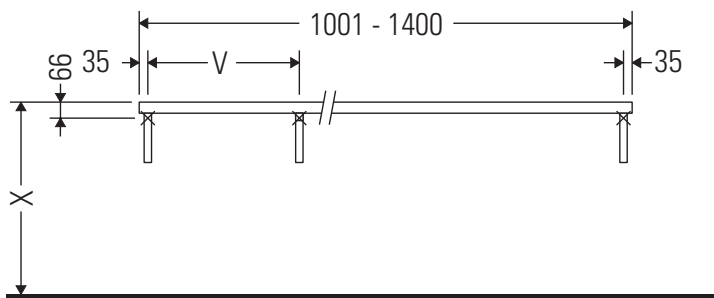

Eine direkte Benetzung mit Wasser z. B. beim Duschen ist zu vermeiden.

Die Konsole ist nicht geeignet für den Einbau von unten bei Halbeinbauwaschtischen und Einbauwaschtischen.

Keramiken breiter als 600 mm müssen an der Wand befestigt werden.

Technische Verbesserungen und optische Veränderungen an den abgebildeten Produkten behalten wir uns vor.

DuraStyle

DS 103C

Montageanleitung

V = nach Vorgabe Platte

Alle weiteren Montageanleitungen beachten!

Die Konsole ist nicht geeignet für den Einbau von unten bei Halbeinbauwaschtischen und Einbauwaschtischen.

Keramiken breiter als 600 mm müssen an der Wand befestigt werden.

Technische Verbesserungen und optische Veränderungen an den abgebildeten Produkten behalten wir uns vor.