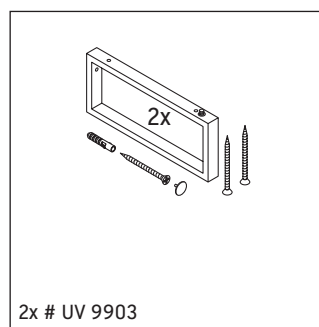

Verwendungshinweise

Die Badmöbelserie entspricht den gültigen Normen und Richtlinien zum Zeitpunkt der Auslieferung und ist für den Einsatz in Bädern konzipiert.

Eine direkte Benetzung mit Wasser z. B. beim Duschen ist zu vermeiden.

Die Konsole ist nicht geeignet für den Einbau von unten bei Halbeinbauwaschtischen und Einbauwaschtischen.

Keramiken breiter als 600 mm müssen an der Wand befestigt werden.

Technische Verbesserungen und optische Veränderungen an den abgebildeten Produkten behalten wir uns vor.