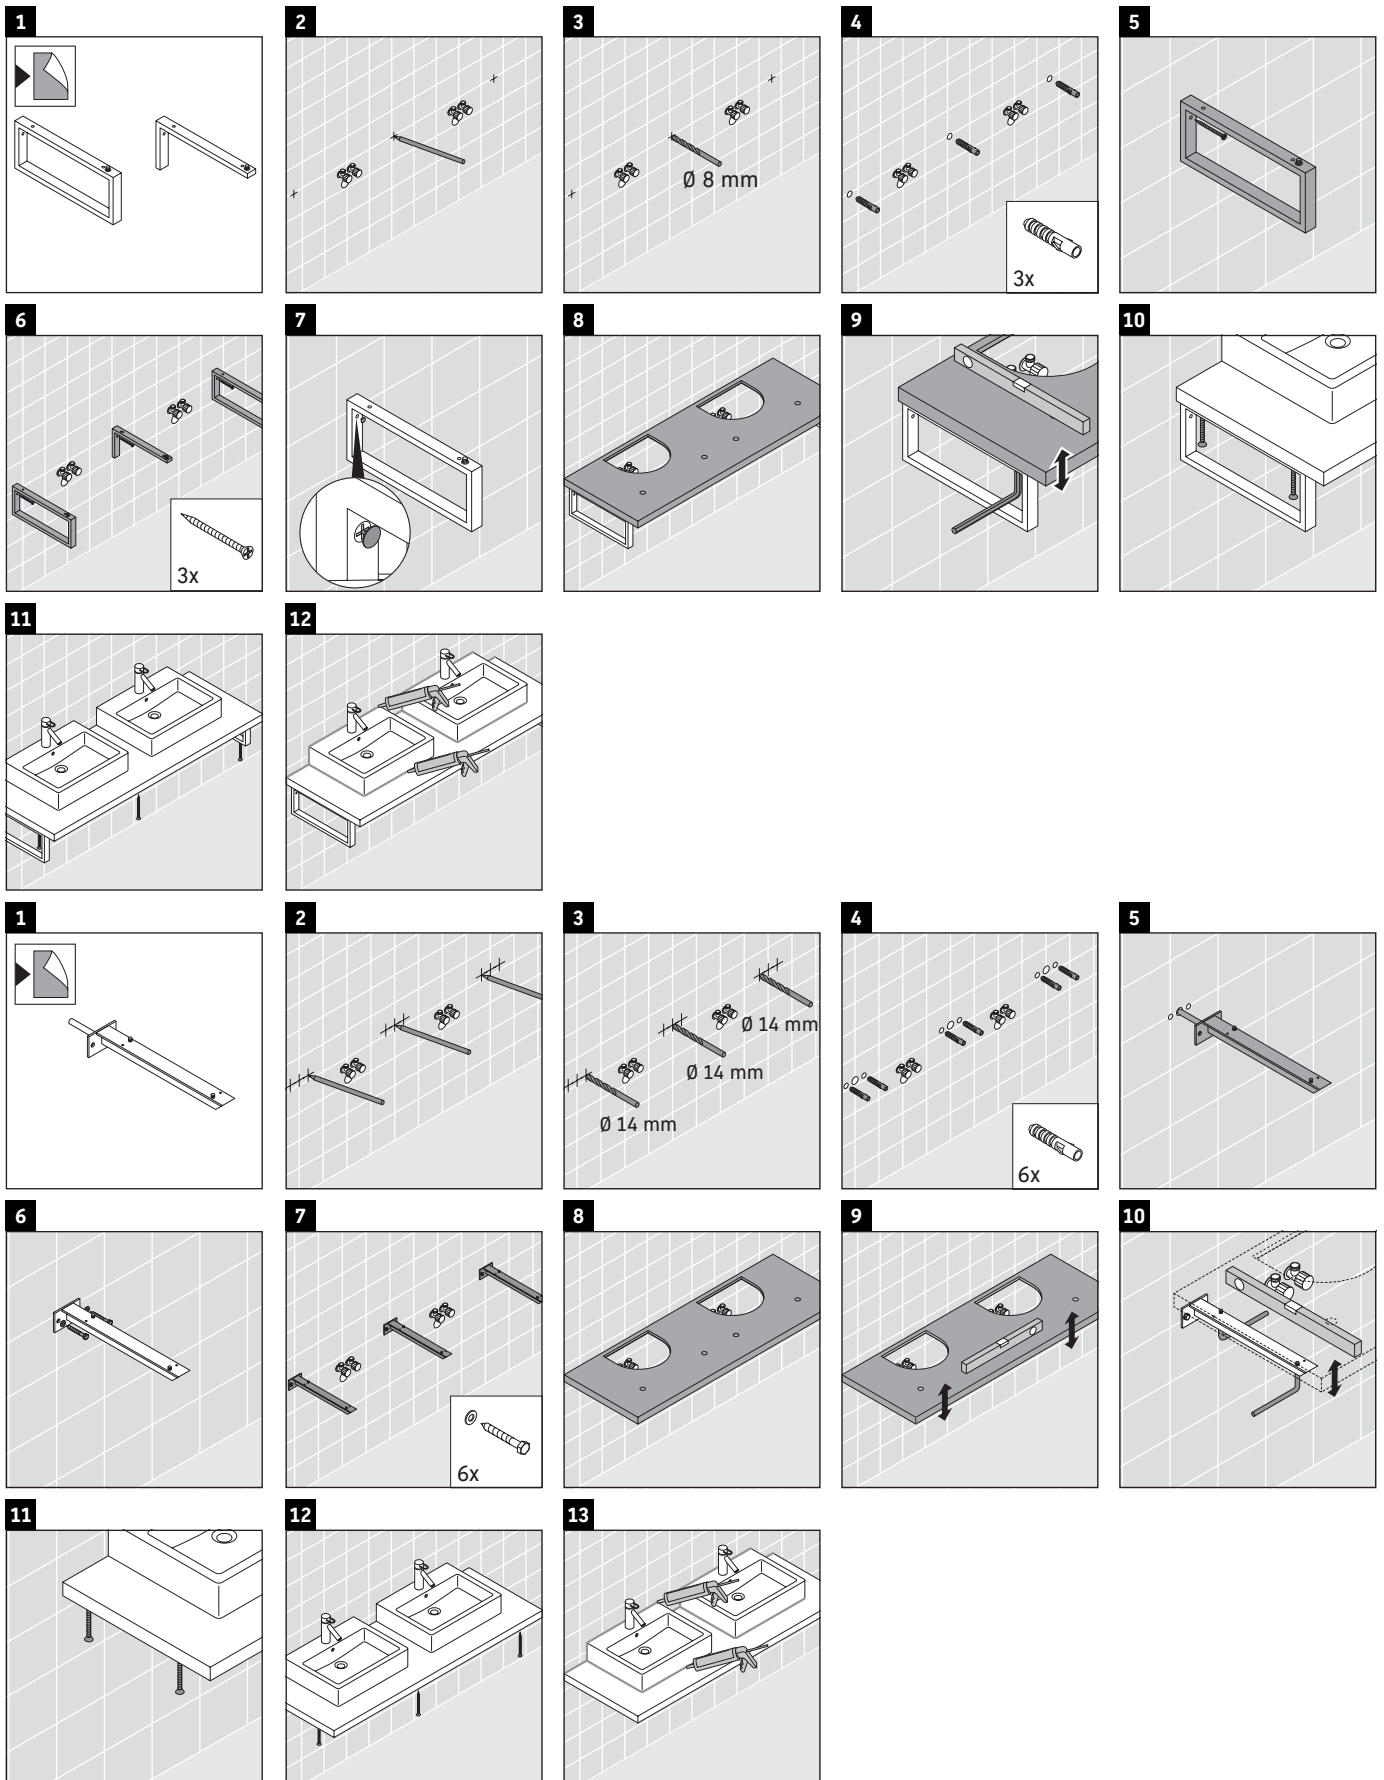

Die Konsole ist nicht geeignet für den Einbau von unten bei Halbeinbauwaschtischen und Einbauwaschtischen.

Keramiken breiter als 600 mm müssen an der Wand befestigt werden.

Technische Verbesserungen und optische Veränderungen an den abgebildeten Produkten behalten wir uns vor.