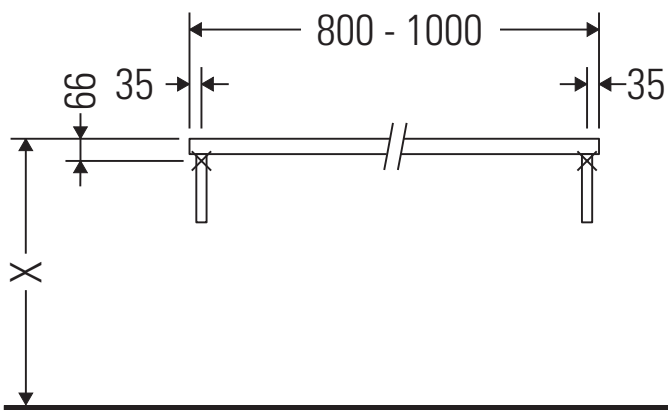

DuraStyle

DS 103C

Montageanleitung

Alle weiteren Montageanleitungen beachten!

Verwendungshinweise

Die Badmöbelserie entspricht den gültigen Normen und Richtlinien zum Zeitpunkt der Auslieferung und ist für den Einsatz in Bädern konzipiert.

Eine direkte Benetzung mit Wasser z. B. beim Duschen ist zu vermeiden.

Die Konsole ist nicht geeignet für den Einbau von unten bei Halbeinbauwaschtischen und Einbauwaschtischen.

Keramiken breiter als 600 mm müssen an der Wand befestigt werden.

Technische Verbesserungen und optische Veränderungen an den abgebildeten Produkten behalten wir uns vor.

DuraStyle

DS 103C

Montageanleitung

V = nach Vorgabe Platte

Alle weiteren Montageanleitungen beachten!

Die Konsole ist nicht geeignet für den Einbau von unten bei Halbeinbauwaschtischen und Einbauwaschtischen.

Keramiken breiter als 600 mm müssen an der Wand befestigt werden.

Technische Verbesserungen und optische Veränderungen an den abgebildeten Produkten behalten wir uns vor.