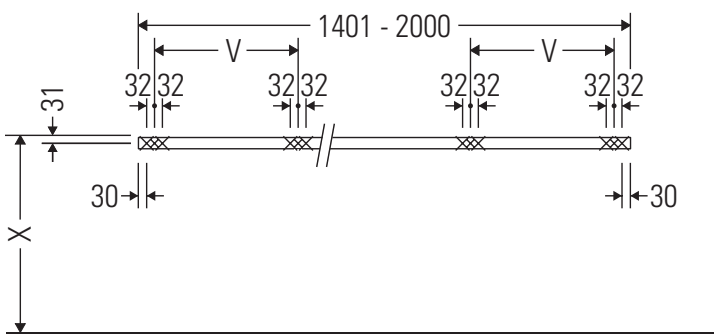

DuraStyle

DS 103C

Montageanleitung

V = nach Vorgabe Platte

Alle weiteren Montageanleitungen beachten!

Verwendungshinweise

Die Badmöbelserie entspricht den gültigen Normen und Richtlinien zum Zeitpunkt der Auslieferung und ist für den Einsatz in Bädern konzipiert.

Eine direkte Benetzung mit Wasser z. B. beim Duschen ist zu vermeiden.

Die Konsole ist nicht geeignet für den Einbau von unten bei Halbeinbauwaschtischen und Einbauwaschtischen.

Keramiken breiter als 600 mm müssen an der Wand befestigt werden.

Technische Verbesserungen und optische Veränderungen an den abgebildeten Produkten behalten wir uns vor.