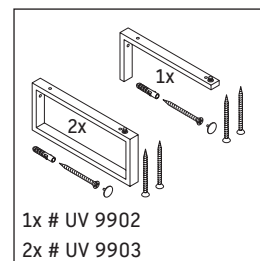

DuraStyle

DS 103C

Montageanleitung

V = nach Vorgabe Platte

Alle weiteren Montageanleitungen beachten!

Verwendungshinweise

Die Badmöbelserie entspricht den gültigen Normen und Richtlinien zum Zeitpunkt der Auslieferung und ist für den Einsatz in Bädern konzipiert.

Eine direkte Benetzung mit Wasser z. B. beim Duschen ist zu vermeiden.

Die Konsole ist nicht geeignet für den Einbau von unten bei Halbeinbauwaschtischen und Einbauwaschtischen.

Keramiken breiter als 600 mm müssen an der Wand befestigt werden.

Technische Verbesserungen und optische Veränderungen an den abgebildeten Produkten behalten wir uns vor.