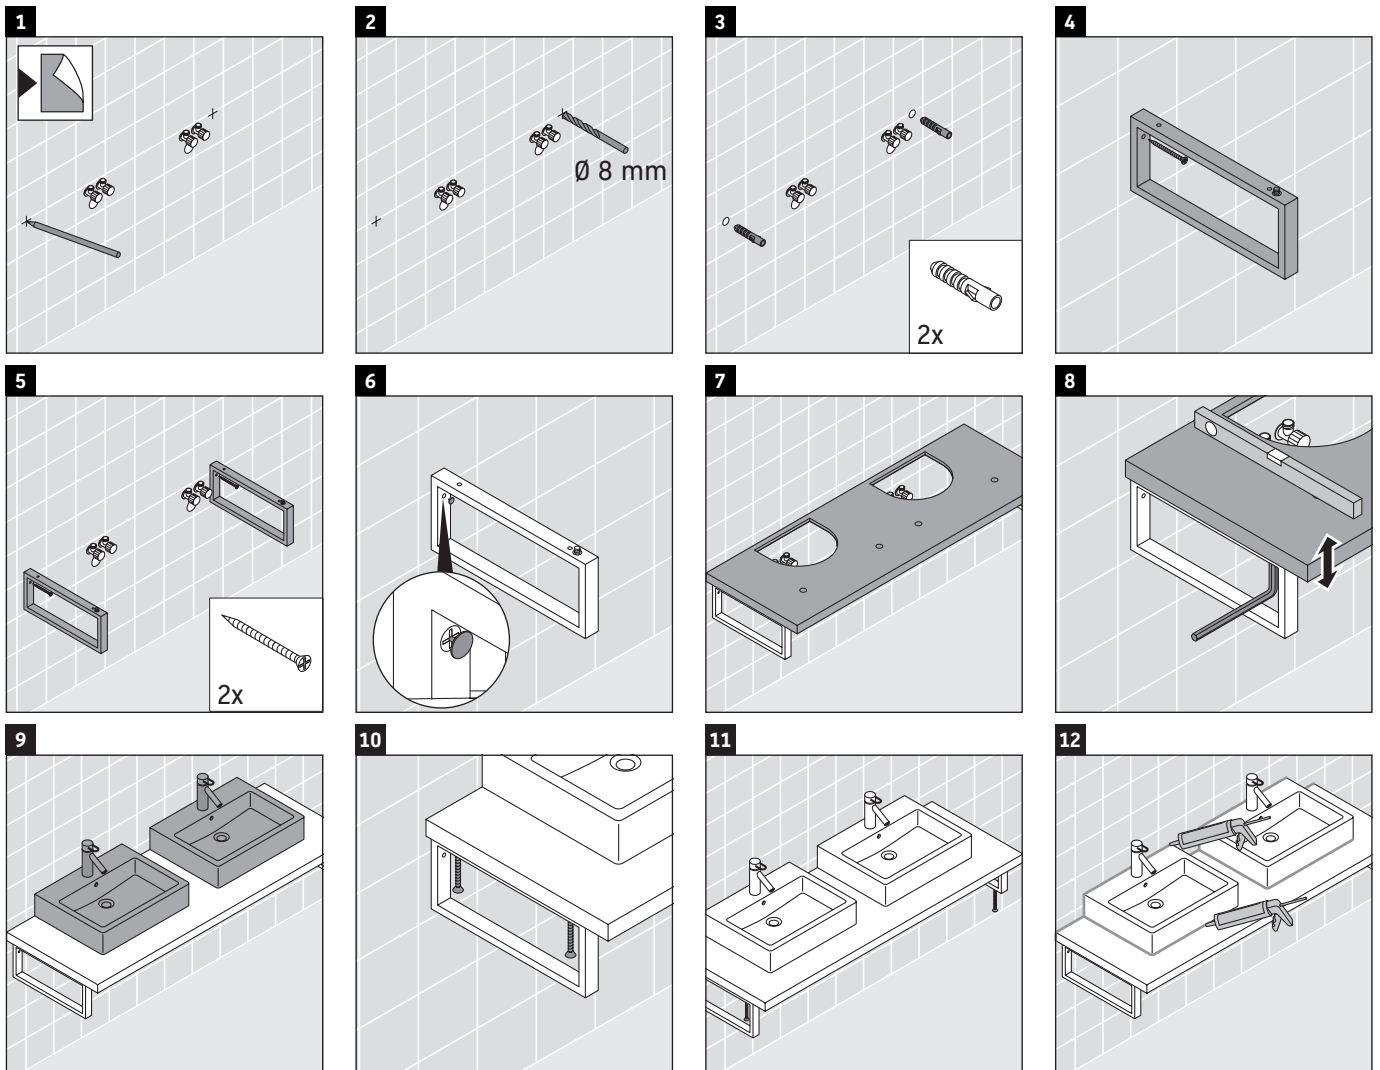

DuraStyle

DS 103C

Montageanleitung

Alle weiteren Montageanleitungen beachten!

Verwendungshinweise

Die Badmöbelserie entspricht den gültigen Normen und Richtlinien zum Zeitpunkt der Auslieferung und ist für den Einsatz in Bädern konzipiert.

Eine direkte Benetzung mit Wasser z. B. beim Duschen ist zu vermeiden.

Die Konsole ist nicht geeignet für den Einbau von unten bei Halbeinbauwaschtischen und Einbauwaschtischen.

Keramiken breiter als 600 mm müssen an der Wand befestigt werden.

Technische Verbesserungen und optische Veränderungen an den abgebildeten Produkten behalten wir uns vor.

DuraStyle

DS 103C

Montageanleitung

V = nach Vorgabe Platte

Alle weiteren Montageanleitungen beachten!

Die Konsole ist nicht geeignet für den Einbau von unten bei Halbeinbauwaschtischen und Einbauwaschtischen.

Keramiken breiter als 600 mm müssen an der Wand befestigt werden.

Technische Verbesserungen und optische Veränderungen an den abgebildeten Produkten behalten wir uns vor.