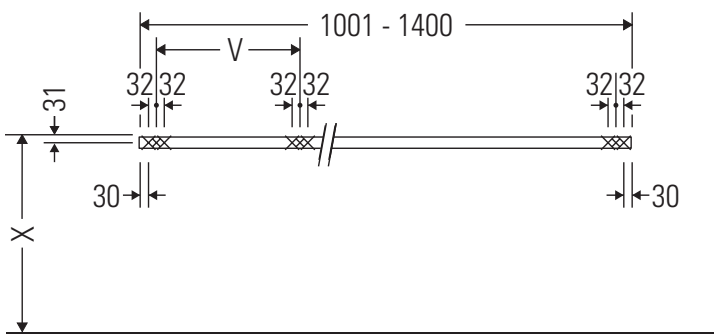

Eine direkte Benetzung mit Wasser z. B. beim Duschen ist zu vermeiden.

Die Konsole ist nicht geeignet für den Einbau von unten bei Halbeinbauwaschtischen und Einbauwaschtischen.

Keramiken breiter als 600 mm müssen an der Wand befestigt werden.

Technische Verbesserungen und optische Veränderungen an den abgebildeten Produkten behalten wir uns vor.

DuraStyle

DS 103C

Montageanleitung

V = nach Vorgabe Platte

Alle weiteren Montageanleitungen beachten!

Die Konsole ist nicht geeignet für den Einbau von unten bei Halbeinbauwaschtischen und Einbauwaschtischen.

Keramiken breiter als 600 mm müssen an der Wand befestigt werden.

Technische Verbesserungen und optische Veränderungen an den abgebildeten Produkten behalten wir uns vor.