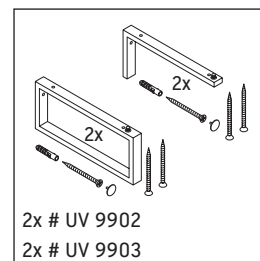

DuraStyle

DS 103C

Montageanleitung

V = nach Vorgabe Platte

Alle weiteren Montageanleitungen beachten!

Verwendungshinweise

Die Badmöbelserie entspricht den gültigen Normen und Richtlinien zum Zeitpunkt der Auslieferung und ist für den Einsatz in Bädern konzipiert.

Eine direkte Benetzung mit Wasser z. B. beim Duschen ist zu vermeiden.

Die Konsole ist nicht geeignet für den Einbau von unten bei Halbeinbauwaschtischen und Einbauwaschtischen.

Keramiken breiter als 600 mm müssen an der Wand befestigt werden.

Technische Verbesserungen und optische Veränderungen an den abgebildeten Produkten behalten wir uns vor.