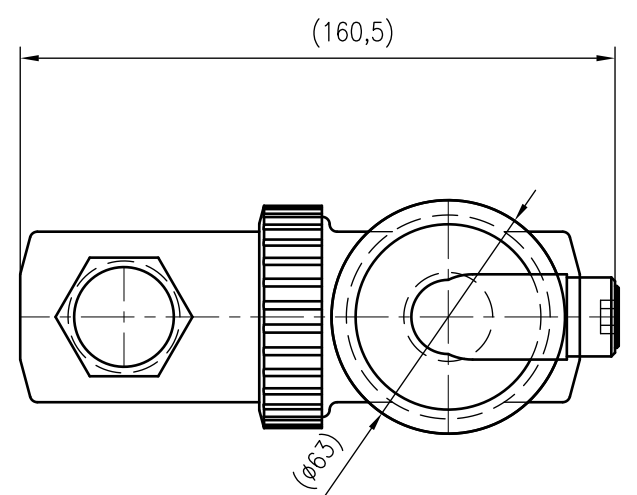

Side view

Front view

Isometric view

Top view

Unterliegt nicht dem Änderungsdienst/ Not subject to change management		Maßstab/ Scale: 1:2	Format/ Size: A3
Revision 14.06.2019	Exvoid AT3 4 – 9257220		