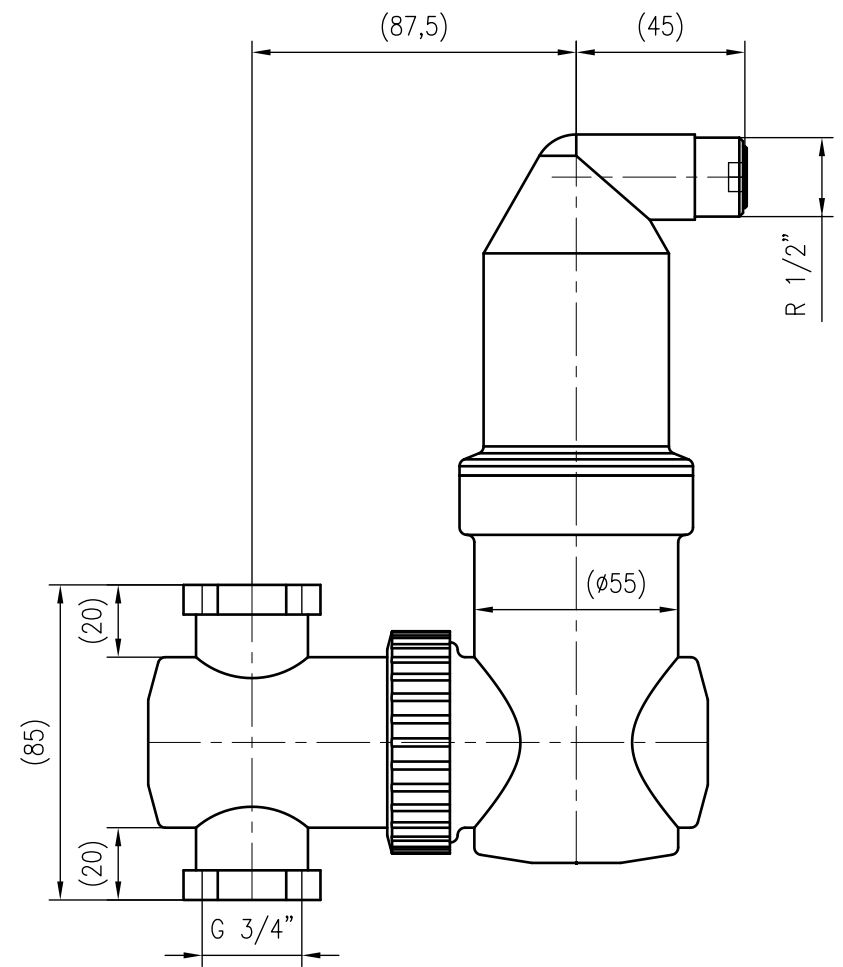

Side view

Front view

Isometric view

Top view

Unterliegt nicht dem Änderungsdienst/ Not subject to change management		Maßstab/ Scale: 1:2	Format/ Size: A3
Revision 14.06.2019	Exvoid AT3 4 – 9257220		