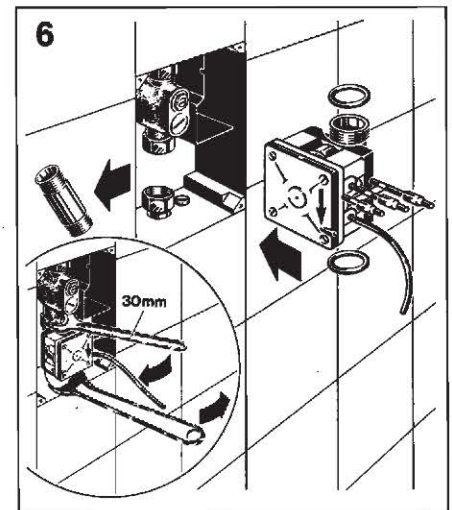

# Geberit Montage 115.558

int. 5683-93

996.994.00.0.03

**■ GEBERIT**