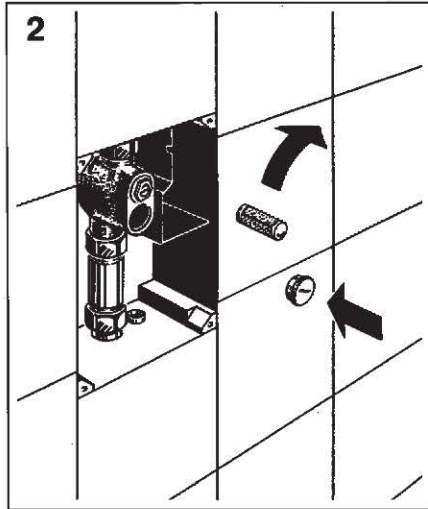

# Geberit Montage 115.558

int. 5683-93

996.994.00.0.03

**■ GEBERIT**