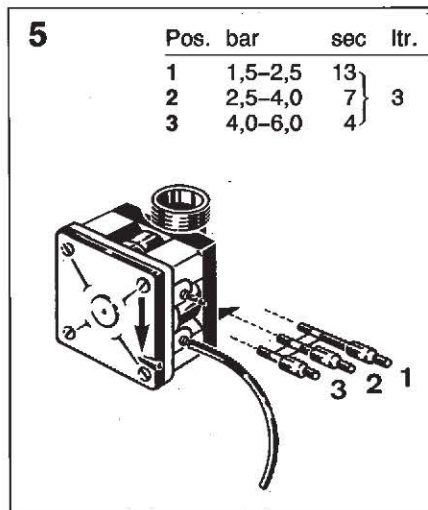

# Geberit Montage 115.558

int. 5683-93

996.994.00.0.03

**■ GEBERIT**