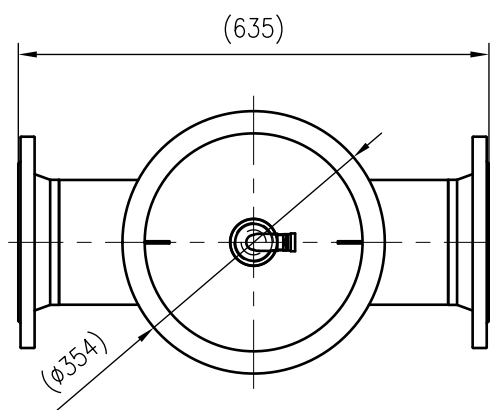

Side view

Front view

Isometric view

Top view

Unterliegt nicht dem Änderungsdienst/ Not subject to change management		Maßstab/ Scale: 1:10	Format/ Size: A3
Revision 23.05.2016	Extwin TW150 – 8253350		