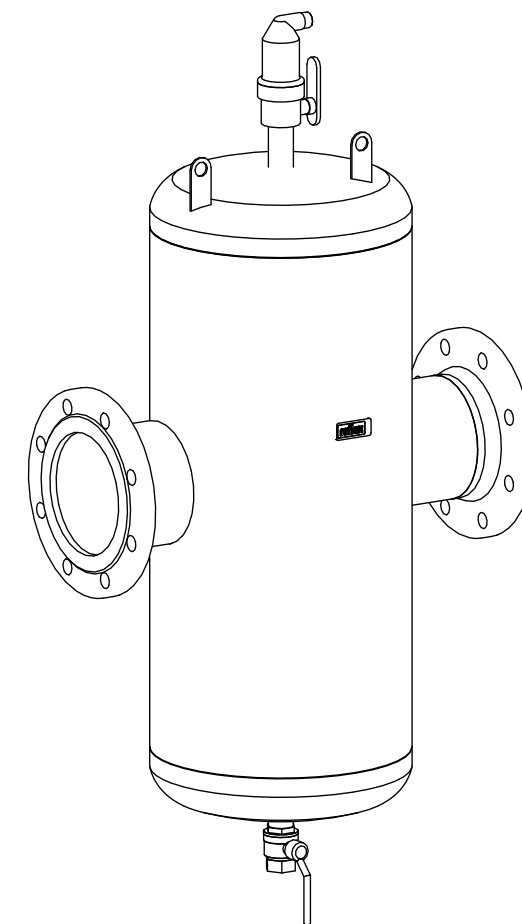

Side view

Front view

Isometric view

Top view

Unterliegt nicht dem Änderungsdienst/ Not subject to change management		Maßstab/ Scale: 1:10	Format/ Size: A3
Revision 23.05.2016	Extwin TW150 – 8253350		