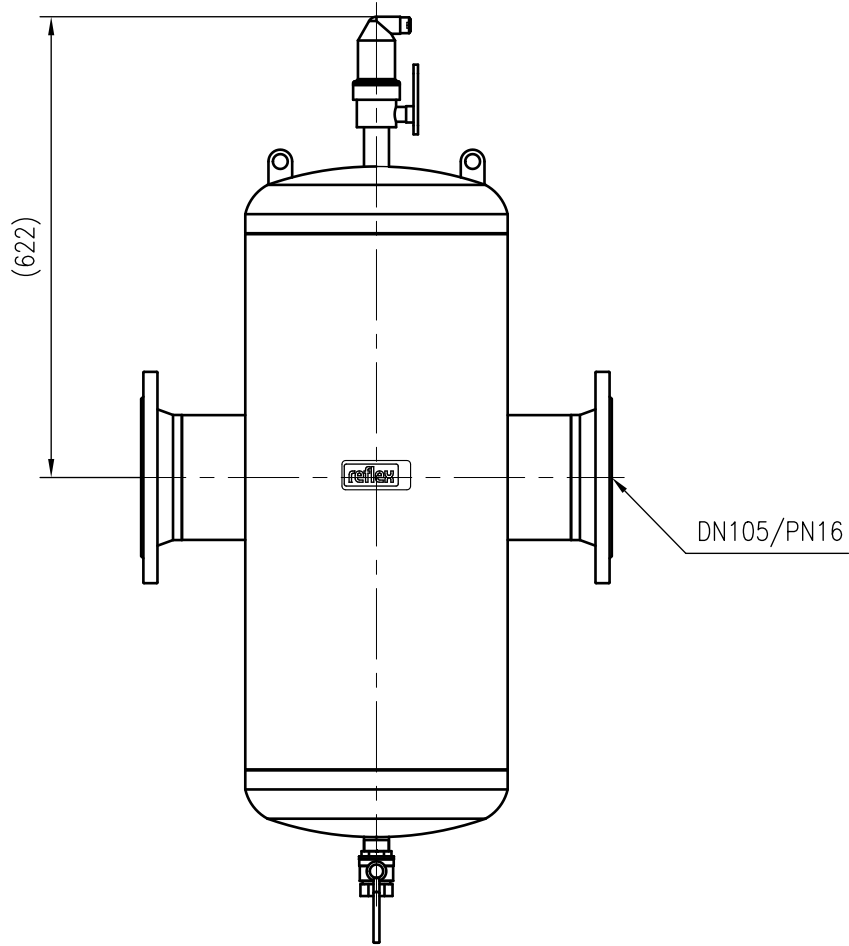

Side view

Front view

Isometric view

Top view

Unterliegt nicht dem Änderungsdienst/ Not subject to change management		Maßstab/ Scale: 1:10	Format/ Size: A3
Revision 23.05.2016	Extwin TW150 – 8253350		