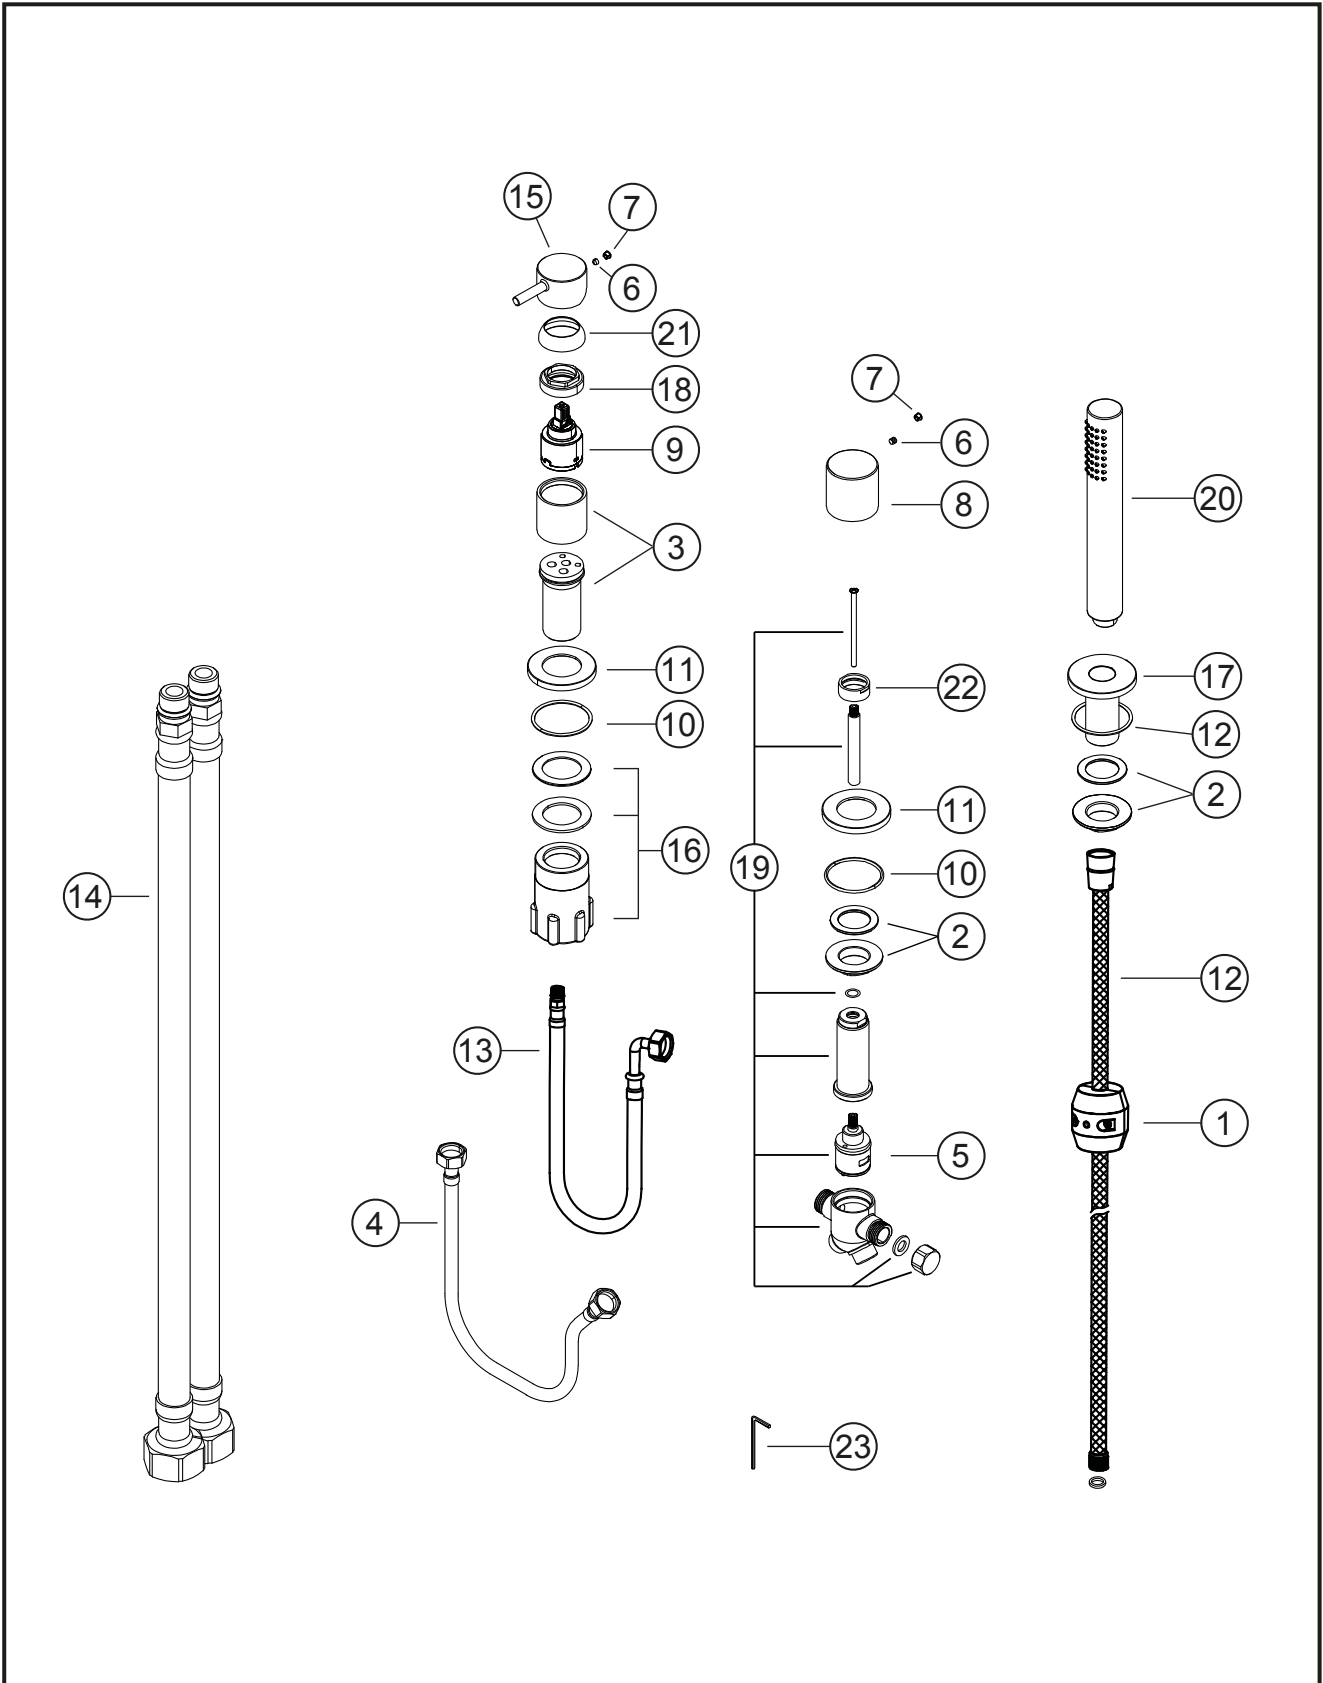

SIRO

Dreiloch-Wannenarmatur mit Wannenauslauf

weiß matt

30.120250.2.07

SIRO**Dreiloch-Wannenarmatur mit Wannenauslauf**

weiß matt

30.120250.2.07**Ersatzteilliste**

Pos.	Beschreibung	Art.-Nr.	Preisgruppe	VE
1	Gewicht für Brauseschlauch	80.040000.1.09	3	1
2	Befestigung für Wannenrandumsteller	80.205850.1.09	4	1
3	Body für Wannenrandmischer ohne Kartusche	80.301476.1.07	12	1
4	Flexschlauch 1/2" x 500 x 1/2" DN 12	80.360348.1.09	9	1
5	Umstellkartusche Wannenrand 30 mm	80.360650.1.09	8	1
6	Inbusschraube für Hebel M5x6 (flach)	80.301383.1.09	1	1
7	Plakette für Hebel	80.361380.1.07	2	1
8	Griff für Umsteller und Standventil	80.301693.1.07	8	1
9	Keramik-Kartusche 35mm	80.361957.1.09	8	1
10	O-Ring für Zierring Wannenmischer (46,2x2,65 mm)	80.362138.1.09	2	1
11	Zierring für Mischer/Umsteller ohne Dichtung	80.302764.1.07	7	1
12	Brauseschlauch Wannenrand 1/2" x 2000 x 15x1	80.362801.1.09	9	1
13	Flexschlauch M10x1 x 500x 1/2" DN12	80.363569.1.09	7	1
14	Flexschlauch M10x1 x 400 x 3/8" DN10	80.363650.1.09	6	1
15	Hebel ohne Inbus/Abdeckung	80.304526.1.07	9	1
16	Befestigung für Wannenmischer	80.364802.1.09	4	1
17	Brauseführung Wannenrand	80.304860.1.07	9	1
18	Konerring für Kartusche	80.365022.1.09	3	1
19	Umsteller Wannenrand, ohne Sichtteile	80.366590.1.09	11	1
20	Stabhandbrause	80.677400.1.07	9	1