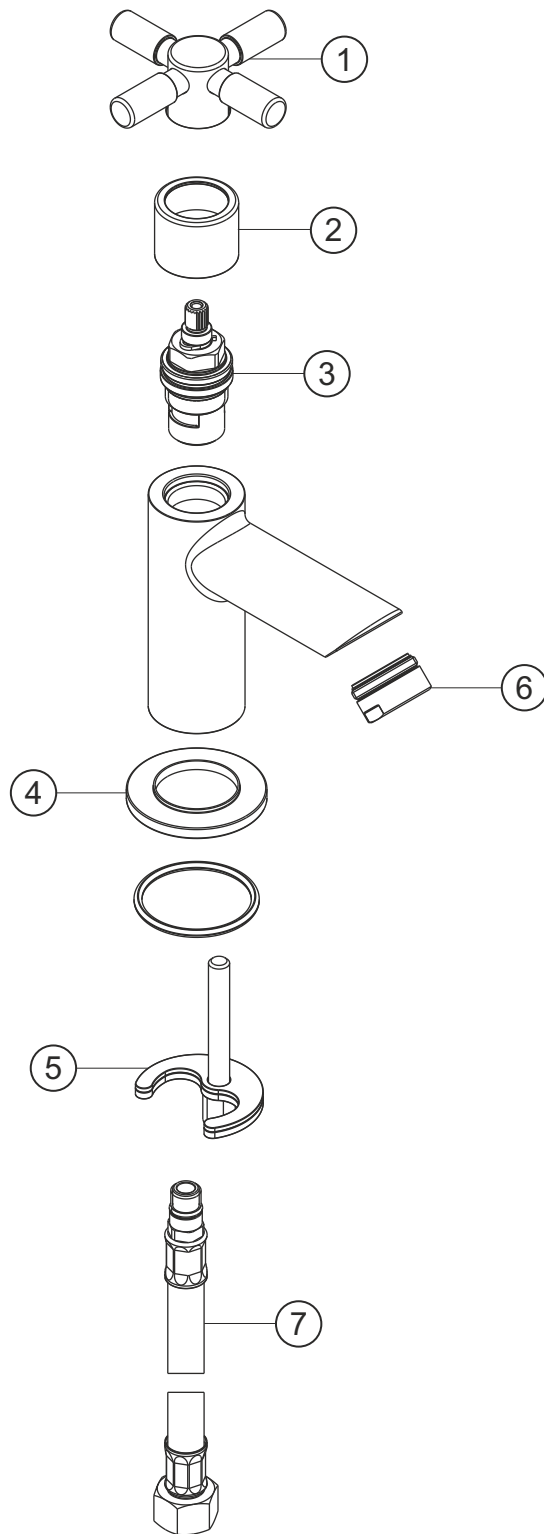

**STILO**  
**Standventil**  
chrom  
14.950860.1.01

**herzbach**

**STILO**

**Standventil**

chrom

**14.950860.1.01**

### Ersatzteilliste

Pos.	Beschreibung	Art.-Nr.	Preisgruppe	VE
1	Griff	80.434500.1.01	7	1
2	Schraubhülse	80.132900.1.01	5	1
3	Innenoberteil	80.150300.1.09	6	1
4	Zierring	80.264300.1.01	6	1
5	Befestigung	80.205300.1.09	3	1
6	Perlator	80.055900.1.01	2	1
7	Flexibler Anschlussschlauch	80.037700.1.09	4	1