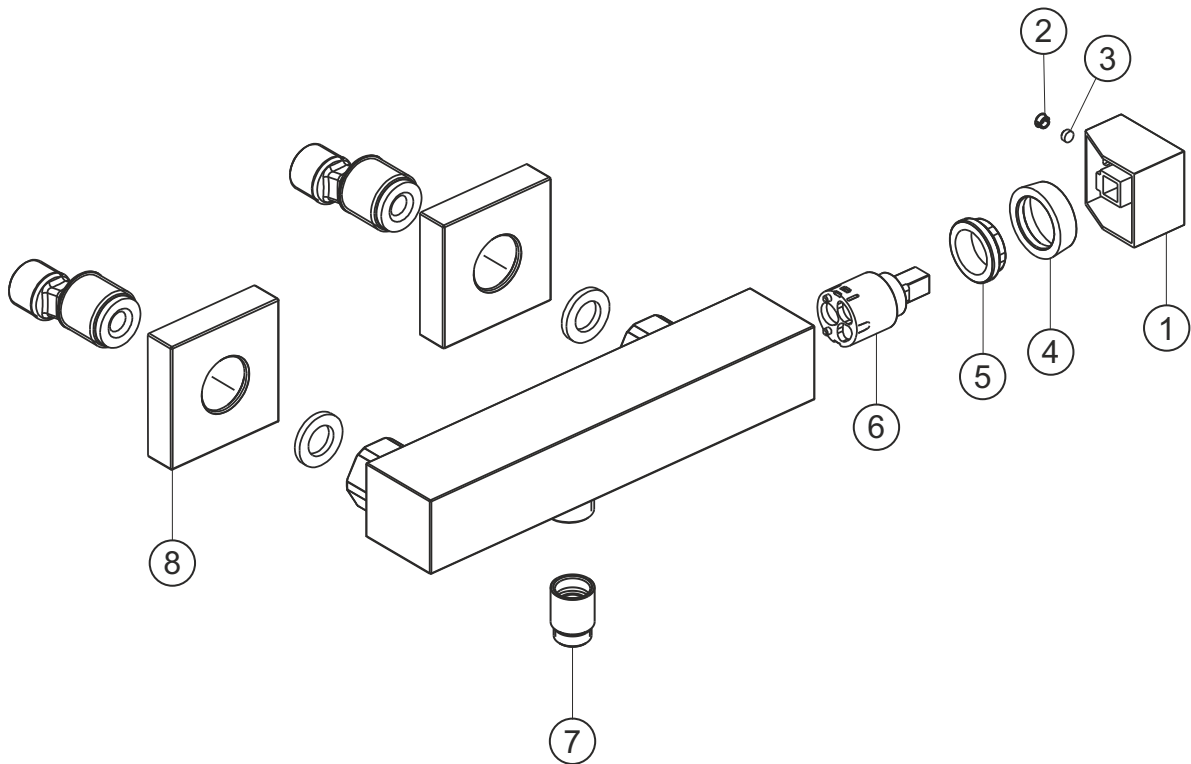

**NEO CASTELL**  
**Brausebatterie Aufputz**  
chrom  
12.210000.1.01

**herzbach**

# NEO CASTELL

Brausebatterie Aufputz

chrom

12.210000.1.01

## Ersatzteilliste

Pos.	Beschreibung	Art.-Nr.	Preisgruppe	VE
1	Griff	80.541270.1.01	9	1
2	Griffstopfen	80.138100.1.01	2	1
3	Inbusschraube	80.501025.1.09	1	1
4	Glockenkappe	80.518130.1.01	5	1
5	Konerring	80.518129.1.09	2	1
6	Kartusche	80.650448.1.09	7	1
7	Rückflussverhinderer	80.121100.1.01	5	1
8	S-Anschluss mit Rosette	80.519147.1.01	8	1