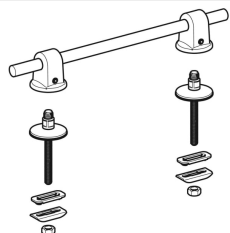

**Geberit Set Scharniere mit Scharnierwelle, für WC-Sitzring Befestigung von oben**

---

Beispielbild

**Art.-Nr.**      **VE1**

244.845.00.1    1 St.

---