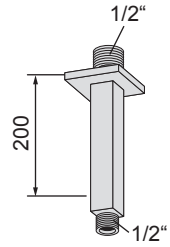

# SHOWER HEAD

- D** Montageanleitung
- GB** Installation instructions
- FR** Instructions de montage
- CN** 安装说明书
- ES** Instrucciones de instalación

Villeroy & Boch

1748

< 80°C ~10°C  
< 176°F ~50°F

< 1000 kPa (10 bar)

TVC00045352061

TVC00045454061

[mm]

[mm]

TVC00040120061

TVC00040130061

TVC00040140061

TVC00040220061