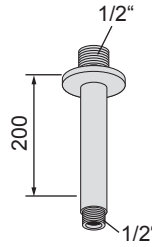

# SHOWER HEAD

- D** Montageanleitung
- GB** Installation instructions
- FR** Instructions de montage
- CN** 安装说明书
- ES** Instrucciones de instalación

Villeroy & Boch

1748

< 80°C ~10°C  
< 176°F ~50°F

< 1000 kPa (10 bar)

TVC00045352061

TVC00045454061

[mm]

[mm]

TVC00040120061

TVC00040130061

TVC00040140061

TVC00040220061