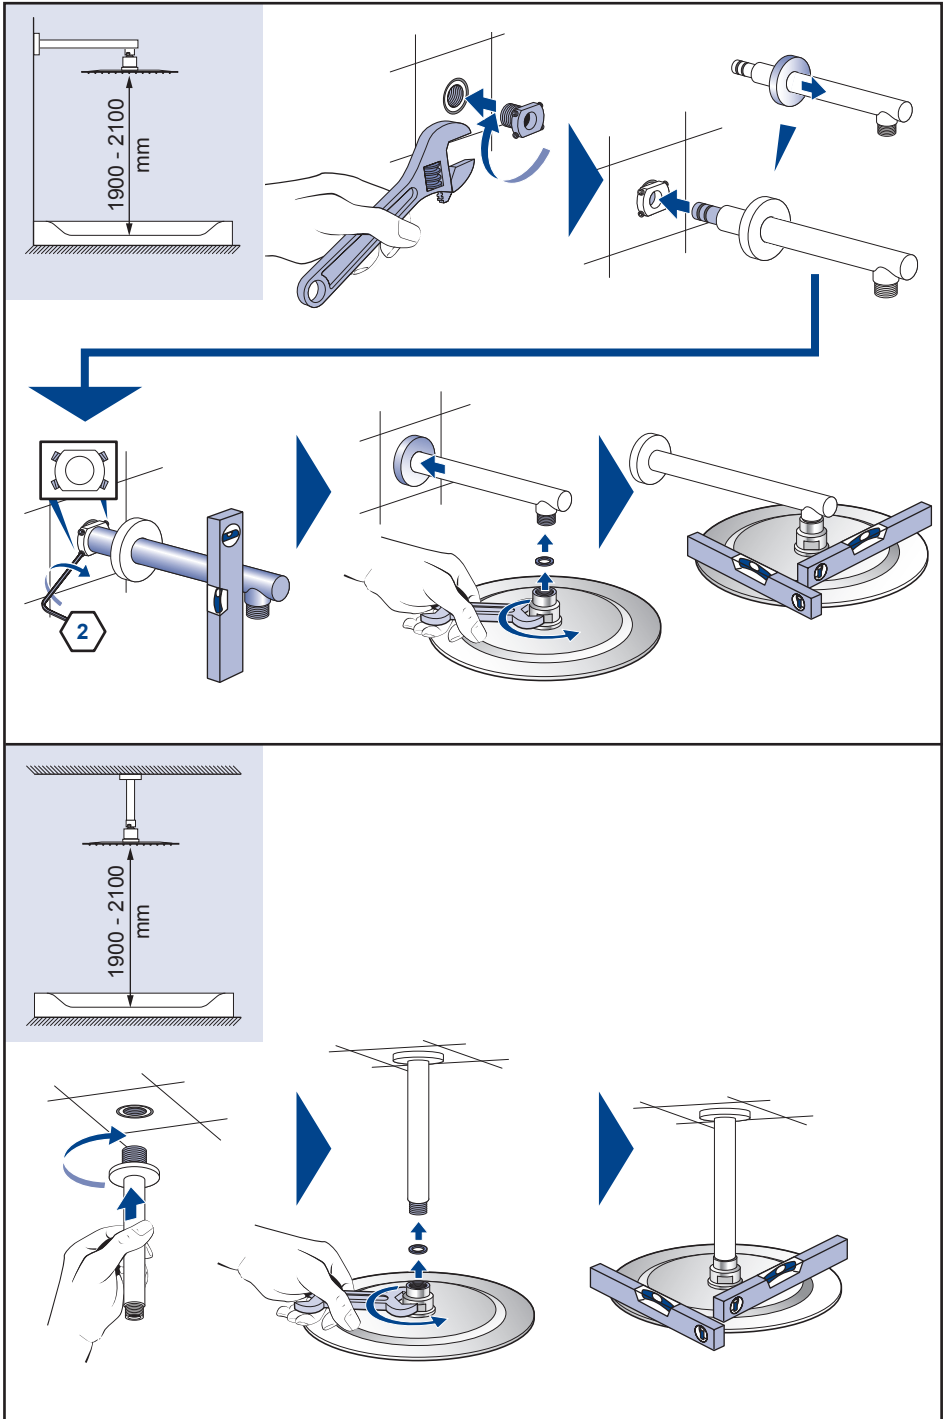

SHOWER HEAD