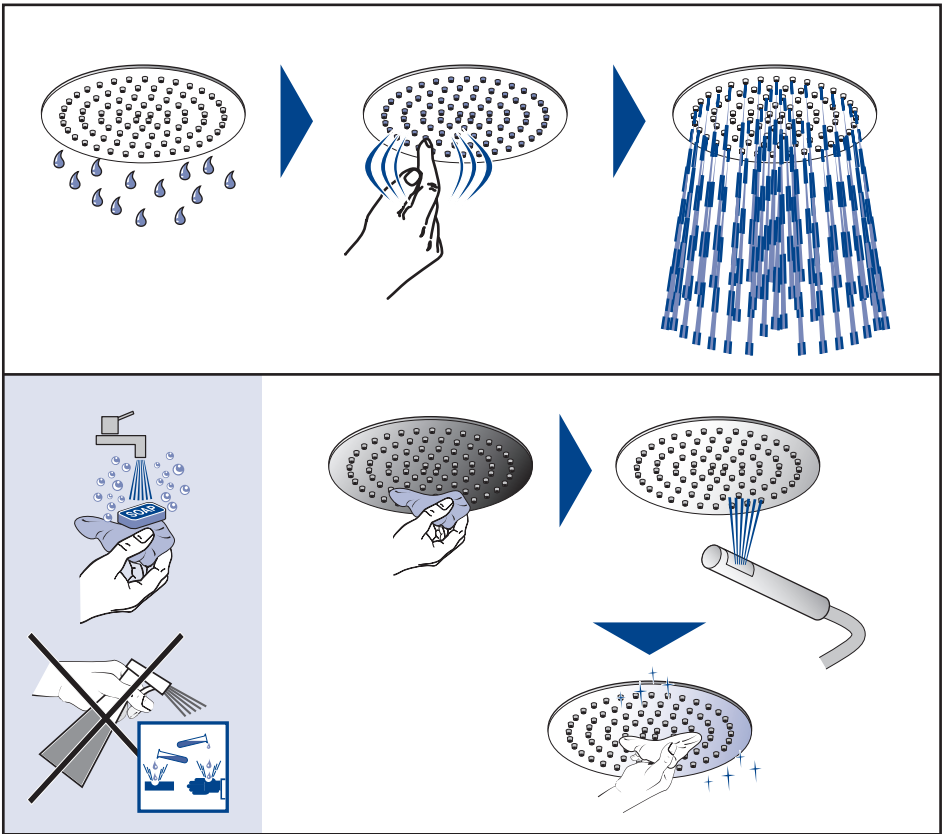

Änderungen vorbehalten

We reserve the right to make alterations

Sous réserve de modifications

我们保留作出改变的权利

Nos reservamos el derecho de hacer cambios
o modificaciones

Controlled

Villeroy & Boch
1748

Villeroy & Boch AG
Postfach 12 30 - 66689 Mettlach
Germany

Tel: +49 (0) 6864 816000

Fax: +49 (0) 6864 815687

www.villeroy-boch.com

Villeroy & Boch Service centre

Tel: 400-820-1748