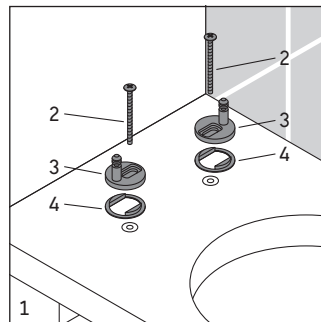

Technische Verbesserungen und optische Veränderungen an den abgebildeten Produkten behalten wir uns vor.
We reserve the right to make technical improvements and enhance the appearance of the products shown.
Nous nous réservons le droit d'apporter des améliorations techniques et de modifier l'apparence visuelle des produits présentés.
Technische verbeteringen en optische wijzigingen ten opzichte van de afgebeelde producten voorbehouden.
Con riserva di apportare modifiche tecniche.
Nos reservamos el derecho de realizar modificaciones técnicas y de aspecto de los productos representados.
Reservamo-nos o direito de efectuar melhorias técnicas e alterações visuais que beneficiem os produtos apresentados.
Belirtilen ürünlerinde teknik iyileştirme ve görsel değişiklik yapma haklarımız saklıdır.
由于技术改进, 我们保留改变产品规格说明的权利。