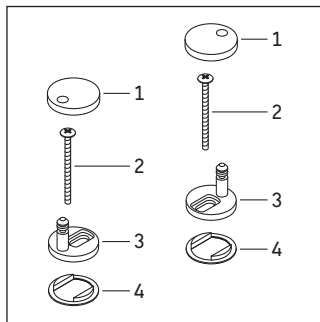

Istruzioni di montaggio Sedile Vaso con sistema di abbassamento anticaduta

Instrucciones de montaje Asiento y tapa de inodoro con cierre amortiguado

Instruções de montagem Tampo de sanita com fecho automático

Montaj kılavuzu Klozet kapağı otomatik yavaş kapanan

安装说明 缓落座便器盖板

0066990096

Technische Verbesserungen und optische Veränderungen an den abgebildeten Produkten behalten wir uns vor.
 We reserve the right to make technical improvements and enhance the appearance of the products shown.
 Nous nous réservons le droit d'apporter des améliorations techniques et de modifier l'apparence visuelle des produits présentés.
 Technische verbeteringen en optische wijzigingen ten opzichte van de afgebeelde producten voorbehouden.
 Con riserva di apportare modifiche tecniche.
 Nos reservamos el derecho de realizar modificaciones técnicas y de aspecto de los productos representados.
 Reservamo-nos o direito de efectuar melhorias técnicas e alterações visuais que beneficiem os produtos apresentados.
 Belirtilen ürünlerinde teknik iyileştirme ve görsel değişiklik yapma haklarımız saklıdır.
 由于技术改进, 我们保留改变产品规格说明的权利。