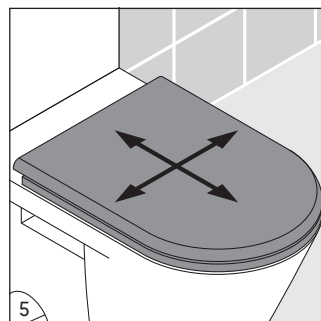

Technische Verbesserungen und optische Veränderungen an den abgebildeten Produkten behalten wir uns vor.
We reserve the right to make technical improvements and enhance the appearance of the products shown.
Nous nous réservons le droit d'apporter des améliorations techniques et de modifier l'apparence visuelle des produits présentés.
Technische verbeteringen en optische wijzigingen ten opzichte van de afgebeelde producten voorbehouden.
Con riserva di apportare modifiche tecniche.
Nos reservamos el derecho de realizar modificaciones técnicas y de aspecto de los productos representados.
Reservamo-nos o direito de efectuar melhorias técnicas e alterações visuais que beneficiem os produtos apresentados.
Belirtilen ürünlerinde teknik iyileştirme ve görsel değişiklik yapma haklarımız saklıdır.
由于技术改进, 我们保留改变产品规格说明的权利。