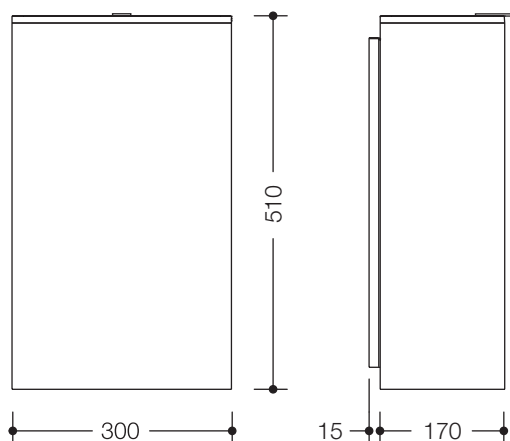

Papierabfallbehälter mit Deckel 805.05.110

- kubischer Grundkörper mit eingerücktem Wandsockel
- dient als Abfallbehälter für benutzte Papierhandtücher
- Fassungsvermögen ca. 25 l
- unsichtbare, integrierte Beutelhalterung
- Deckel mit Hebelasche
- 300 mm breit, 510 mm hoch und 170 mm tief, Wandsockel 15 mm tief
- zur Wandmontage
- Behälter und Deckel aus hochwertigem Edelstahl mit matt geschliffener Oberfläche
- Einwurföffnung aus hochwertigem Polyamid in den HEWI Farben 90 (Tiefschwarz), 92 (Anthrazitgrau), 98 (Signalweiß) oder 99 (Reinweiß)

Abmessungen in mm

Oberfläche/Farben

XA matt geschliffen	98	99	92	90
Edelstahl	Polyamid			

Technische Änderungen vorbehalten, 15.06.2020

HEWI Heinrich Wilke GmbH
Postfach 1260
D-34442 Bad Arolsen

Telefon: +49 5691 82-0
Telefax: +49 5691 82-319