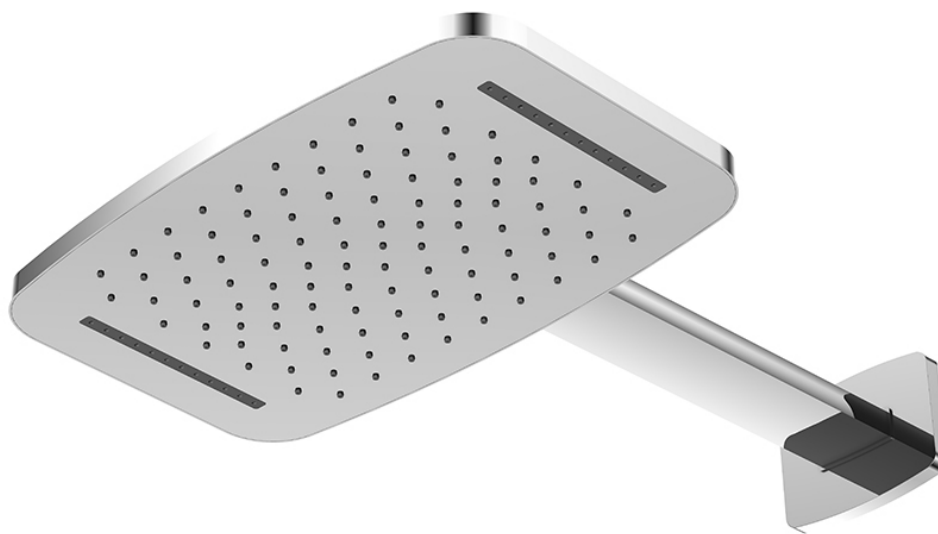

390 7722 Wall Rain Kopfbrauseset 570 mm x 405 mm

inklusive Brausearm Wandmontage, mit Easy-clean System, 570 mm x 405 mm x 94 mm, 2 Strahlarten, chrom

PRODUKTBILD

390 7722 Wall Rain Kopfbrauseset 570 mm x 405 mm

inklusive Brausearm Wandmontage, mit Easy-clean System, 570 mm x 405 mm x 94 mm, 2 Strahlarten, chrom

TECHNISCHE ZEICHNUNG