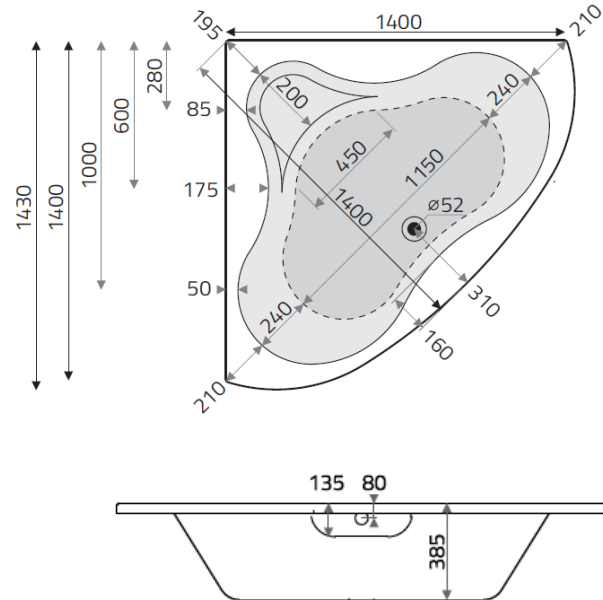

### Eck-Badewanne SUN S 204

Hergestellt aus gegossenem, durchgefärbten und Vernetztem Sanitäracryl nach DIN EN 263.

Art. – Nr.: 086BWE0201  
Maße: 1400 x 1400 x 385 mm (L x B x H)  
Inhalt: ca. 230 l abzgl. Personen (en)

## Bodenmaß:

## Liegemaß: