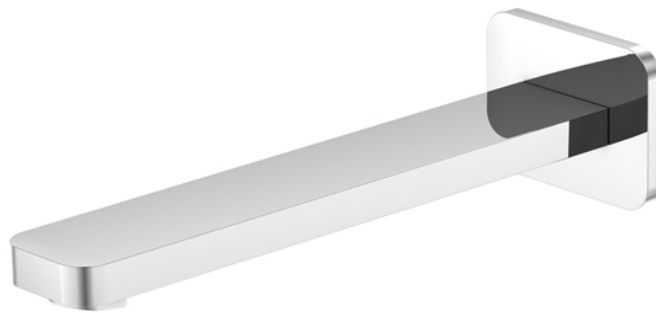

230 2310 Auslauf für Waschtisch oder Wanne

Ausladung 200 mm, chrom

PRODUKTBILD

230 2310 Auslauf für Waschtisch oder Wanne

Ausladung 200 mm, chrom

TECHNISCHE ZEICHNUNG