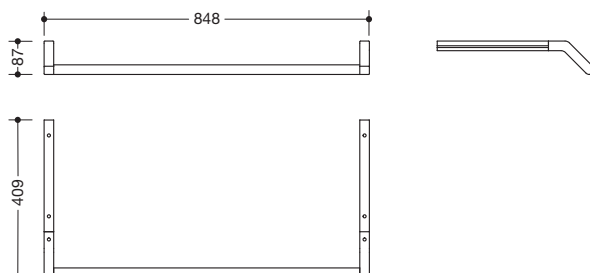

Abmessungen in mm

Oberflächen/Farben

Technische Änderungen vorbehalten, 26.03.2022

HEWI Heinrich Wilke GmbH
Postfach 1260
D-34442 Bad Arolsen

Telefon: +49 5691 82-0
Telefax: +49 5691 82-319

info@hewi.de
www.hewi.com