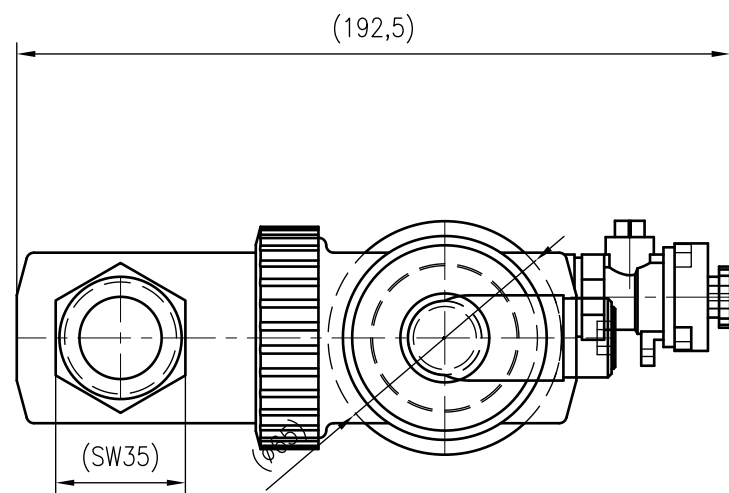

Side view

Front view

Isometric view

Top view

Unterliegt nicht dem Änderungsdienst/ Not subject to change management		Maßstab/ Scale: 1:2	Format/ Size: A3
Revision 17.06.2019	Extwin TWT 22M – 9257100		