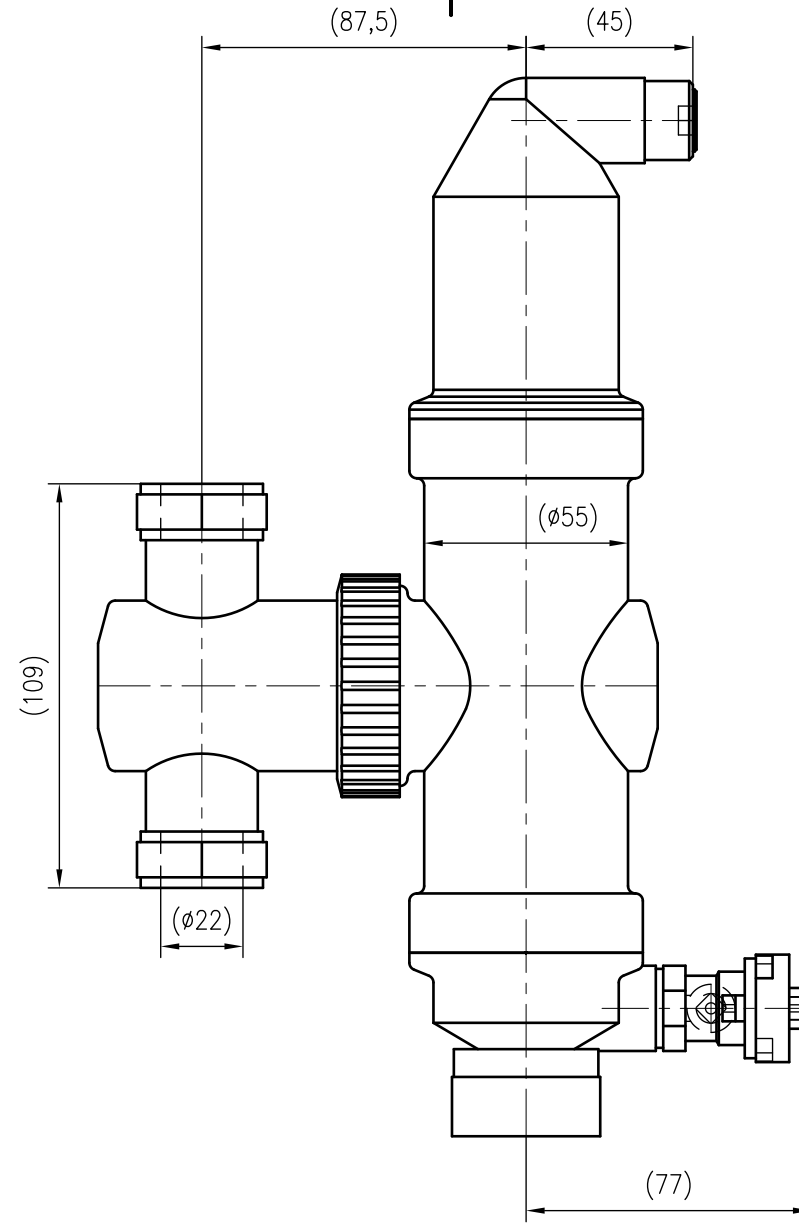

Side view

Front view

Isometric view

Top view

Unterliegt nicht dem Änderungsdienst/ Not subject to change management		Maßstab/ Scale: 1:2	Format/ Size: A3
Revision 17.06.2019	Extwin TWT 22M – 9257100		