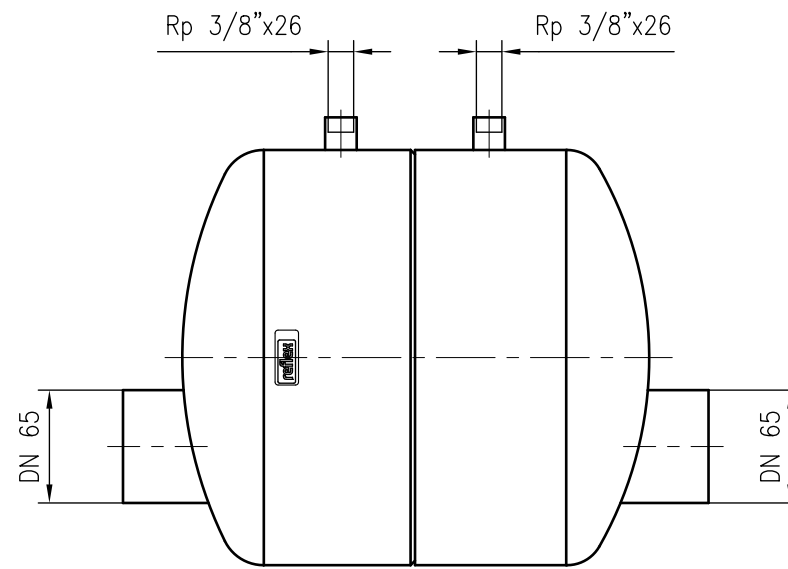

Side view

Front view

Isometric view

Top view

Unterliegt nicht dem Änderungsdienst/ Not subject to change management		Maßstab/ Scale: 1:5	Format/ Size: A3
Revision 22.08.2016	Air seperator LA65 10bar – 8674000		