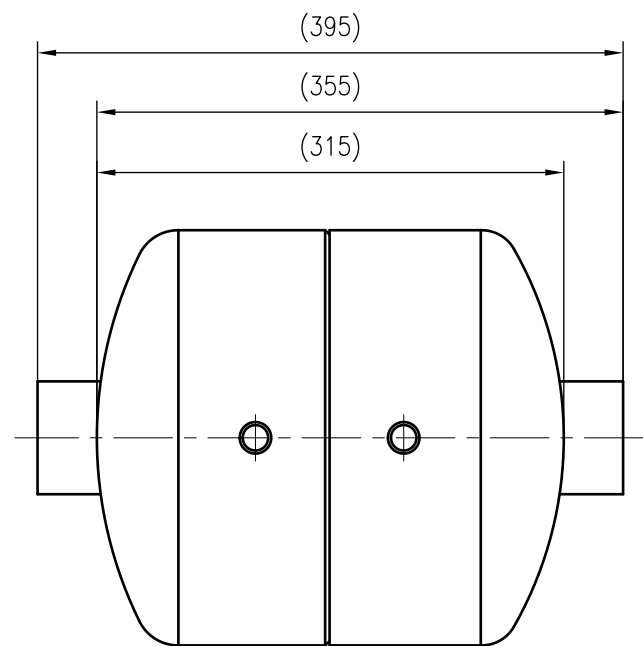

Side view

Front view

Isometric view

Top view

Unterliegt nicht dem Änderungsdienst/ Not subject to change management		Maßstab/ Scale: 1:5	Format/ Size: A3
Revision 22.08.2016	Air seperator LA65 10bar – 8674000		