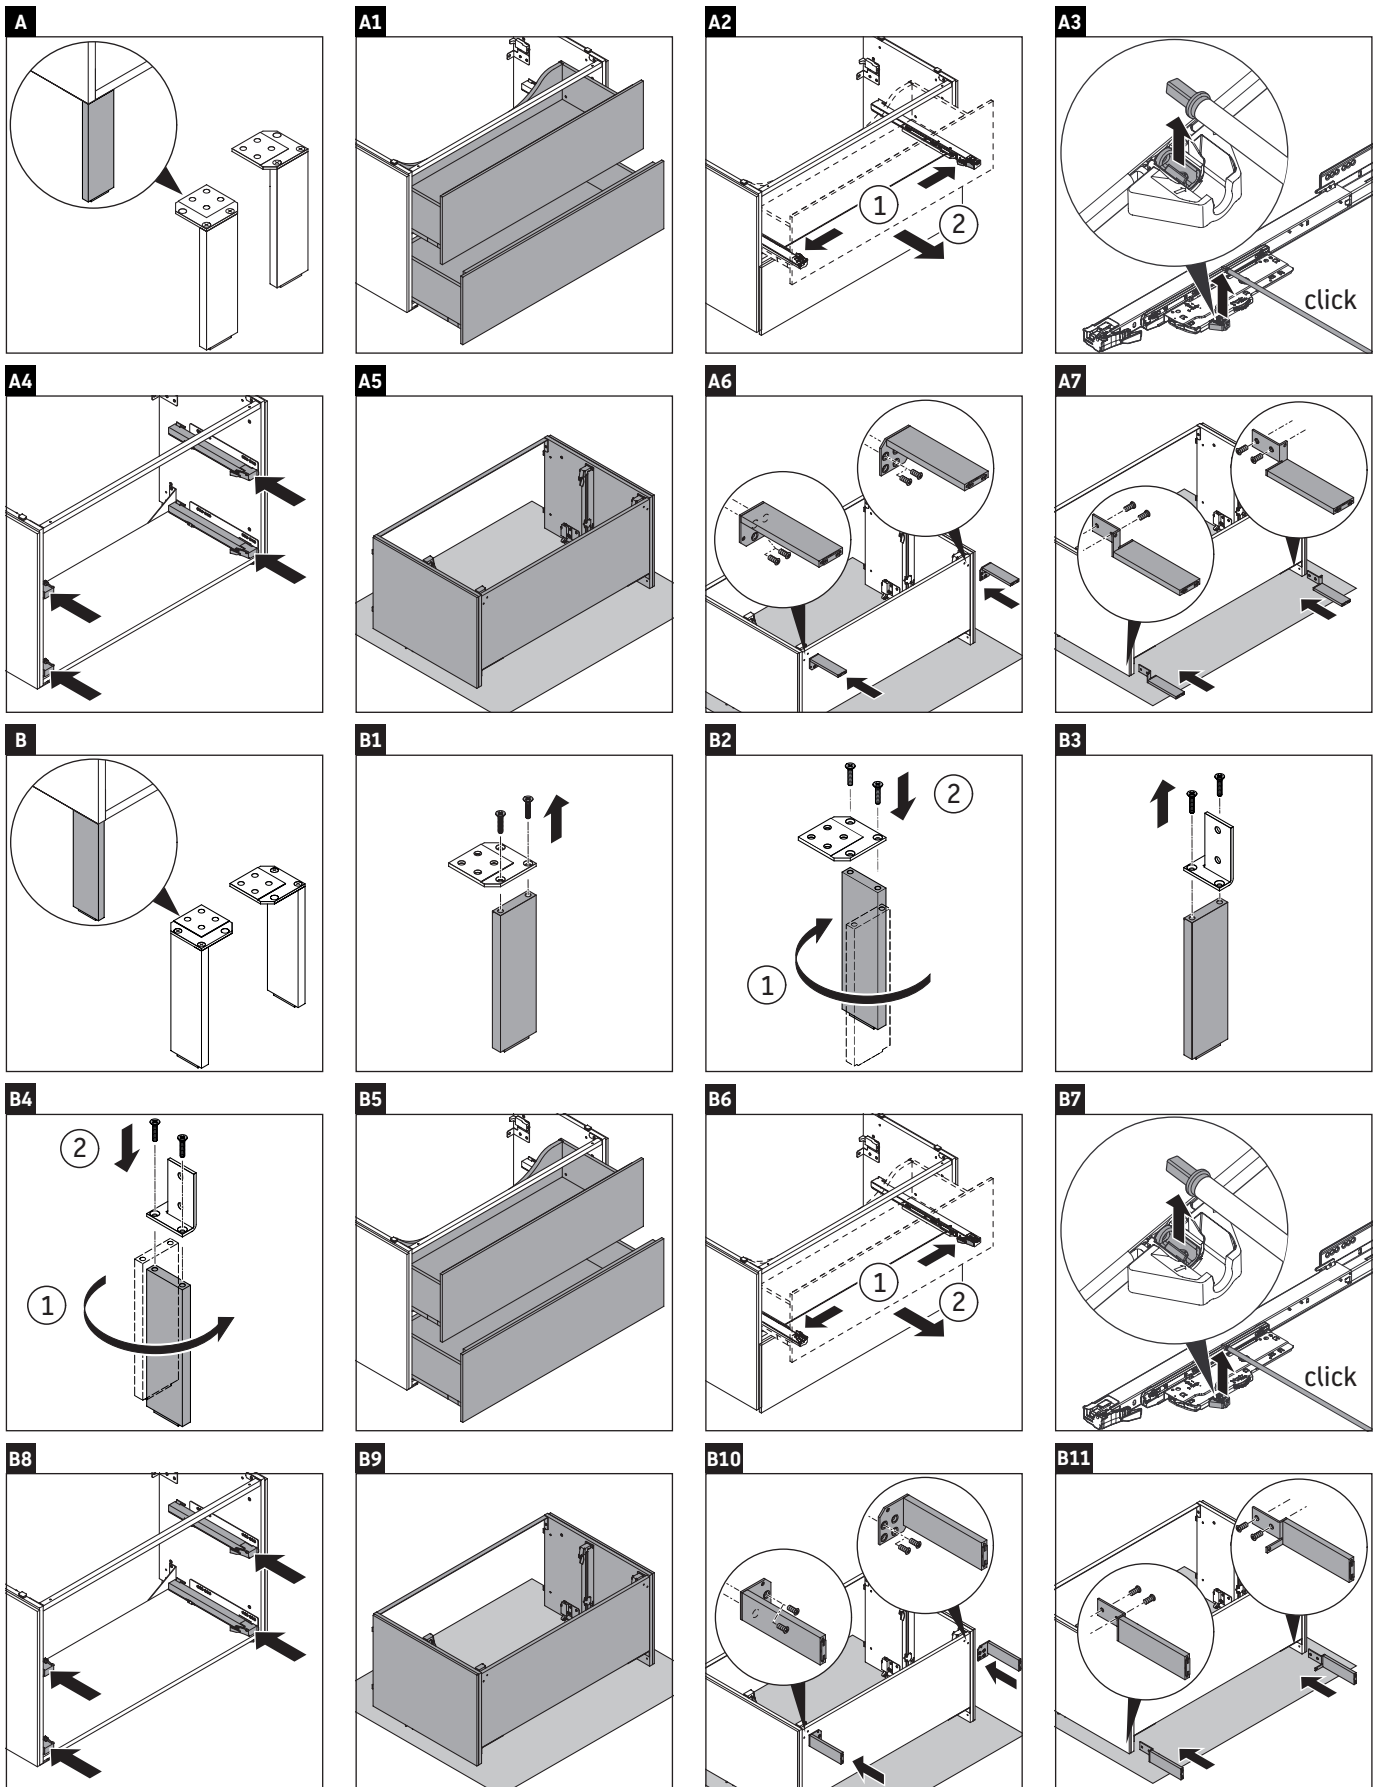

L-Cube

LC 6779

Montageanleitung

Vero Air # 235012

Verwendungshinweise

Die Badmöbelserie entspricht den gültigen Normen und Richtlinien zum Zeitpunkt der Auslieferung und ist für den Einsatz in Bädern konzipiert. Eine direkte Benetzung mit Wasser z. B. beim Duschen ist zu vermeiden.

Technische Verbesserungen und optische Veränderungen an den abgebildeten Produkten behalten wir uns vor.

Best.-Nr. LC6779/18.08.3

Best.-Nr. LC6779/18.08.3