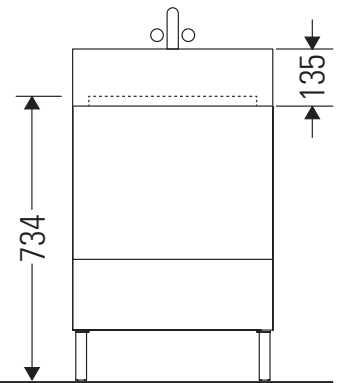

L-Cube

LC 6779

Montageanleitung

Vero Air # 235012

Verwendungshinweise

Die Badmöbelserie entspricht den gültigen Normen und Richtlinien zum Zeitpunkt der Auslieferung und ist für den Einsatz in Bädern konzipiert. Eine direkte Benetzung mit Wasser z. B. beim Duschen ist zu vermeiden.

Technische Verbesserungen und optische Veränderungen an den abgebildeten Produkten behalten wir uns vor.

Best.-Nr. LC6779/18.08.3

Best.-Nr. LC6779/18.08.3