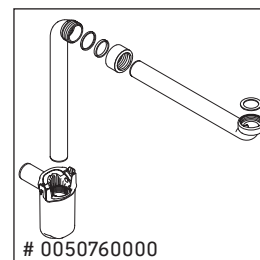

L-Cube

LC 6779

Montageanleitung

Vero Air # 235012

Verwendungshinweise

Die Badmöbelserie entspricht den gültigen Normen und Richtlinien zum Zeitpunkt der Auslieferung und ist für den Einsatz in Bädern konzipiert. Eine direkte Benetzung mit Wasser z. B. beim Duschen ist zu vermeiden.

Technische Verbesserungen und optische Veränderungen an den abgebildeten Produkten behalten wir uns vor.

Best.-Nr. LC6779/18.08.3

Best.-Nr. LC6779/18.08.3