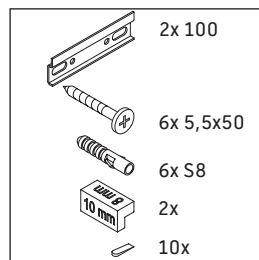

L-Cube

LC 6779

Montageanleitung

Vero Air # 235012

Verwendungshinweise

Die Badmöbelserie entspricht den gültigen Normen und Richtlinien zum Zeitpunkt der Auslieferung und ist für den Einsatz in Bädern konzipiert. Eine direkte Benetzung mit Wasser z. B. beim Duschen ist zu vermeiden.