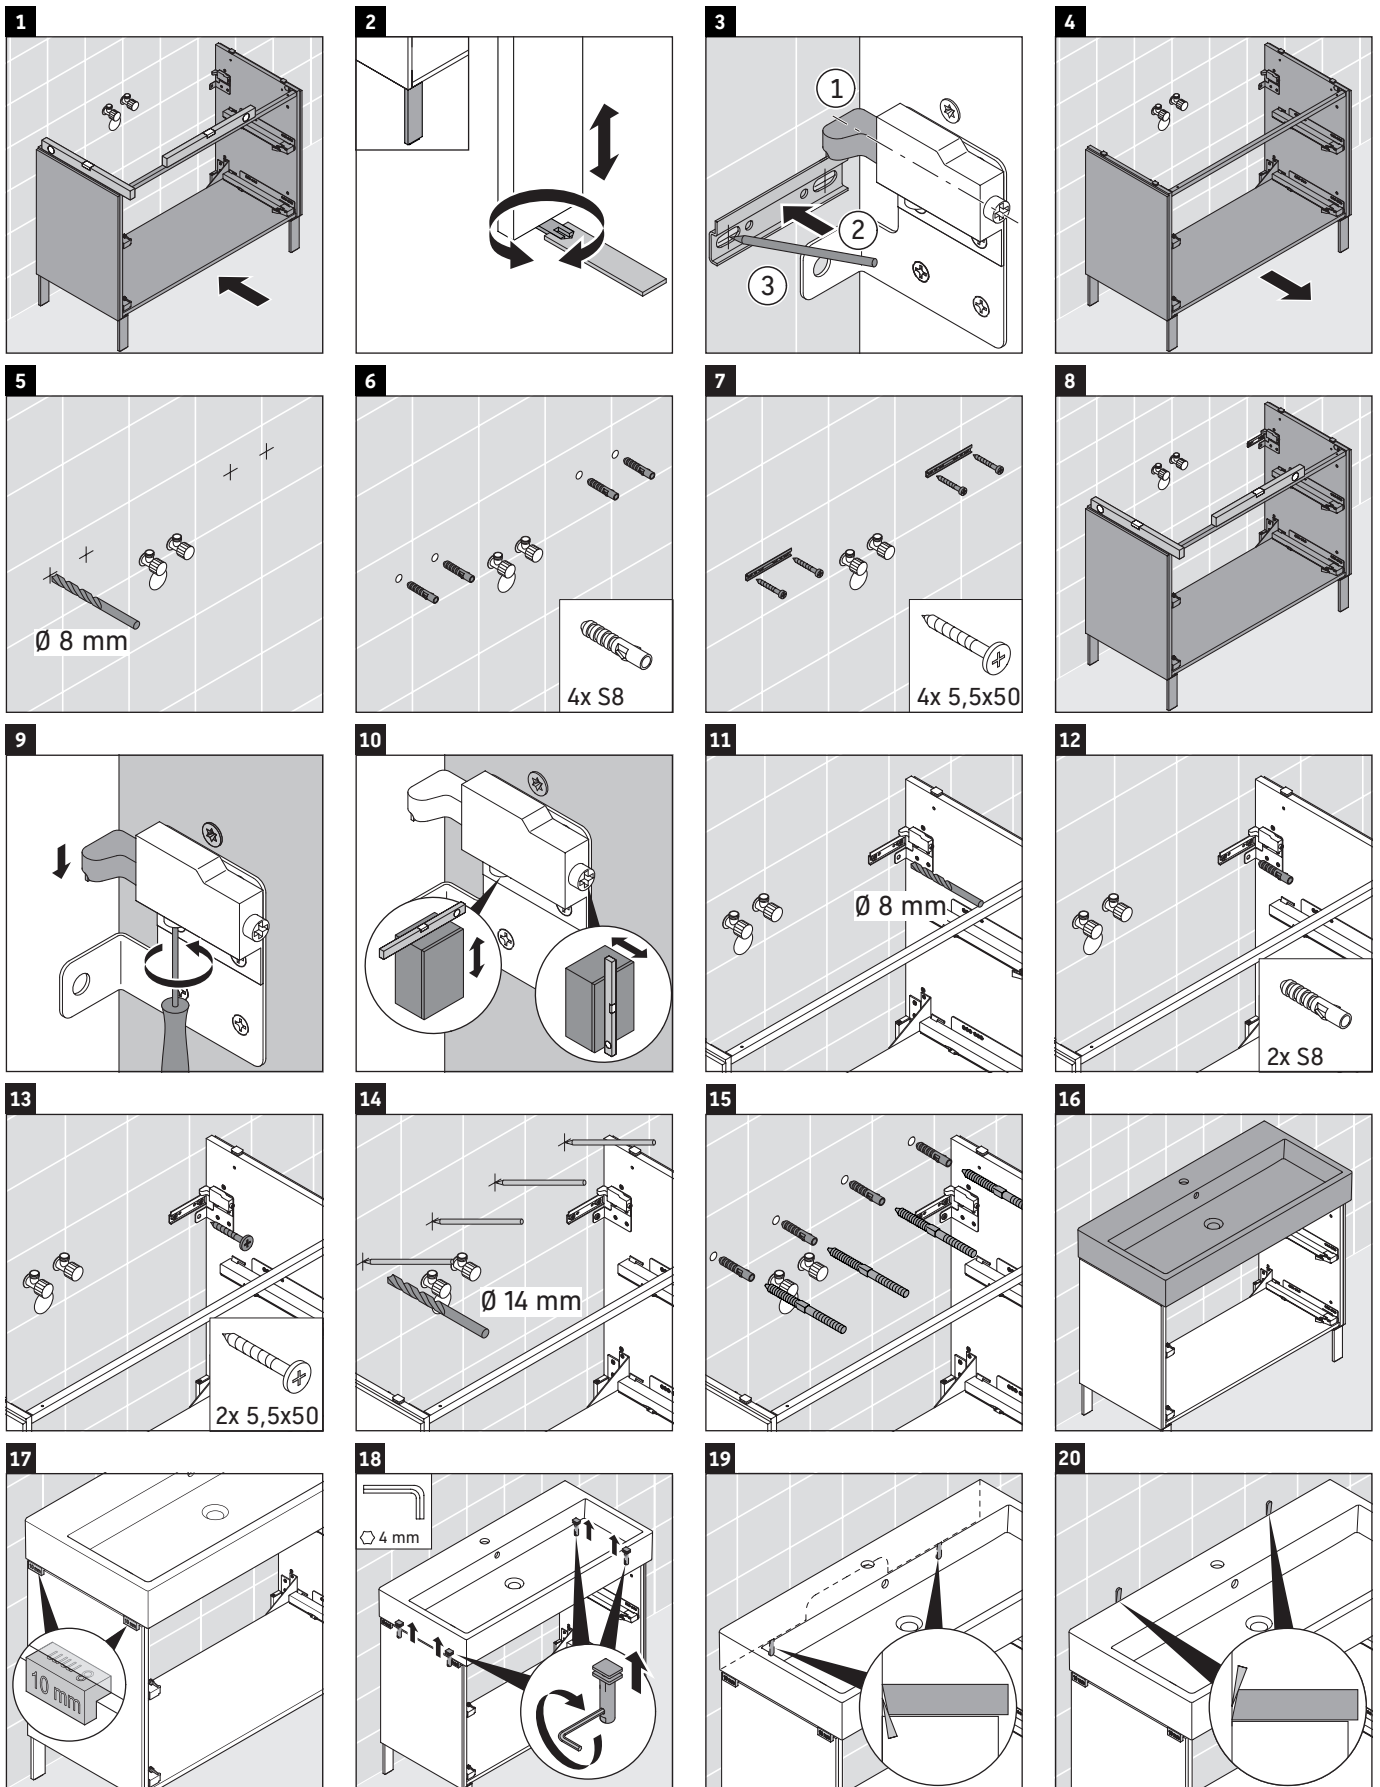

L-Cube

LC 6779

Montageanleitung

Vero Air # 235012

Verwendungshinweise

Die Badmöbelserie entspricht den gültigen Normen und Richtlinien zum Zeitpunkt der Auslieferung und ist für den Einsatz in Bädern konzipiert. Eine direkte Benetzung mit Wasser z. B. beim Duschen ist zu vermeiden.

Technische Verbesserungen und optische Veränderungen an den abgebildeten Produkten behalten wir uns vor.

Best.-Nr. LC6779/18.08.3

Best.-Nr. LC6779/18.08.3