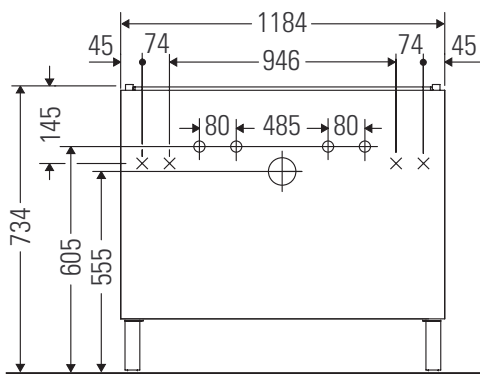

L-Cube

LC 6779

Montageanleitung

Vero Air # 235012

Verwendungshinweise

Die Badmöbelserie entspricht den gültigen Normen und Richtlinien zum Zeitpunkt der Auslieferung und ist für den Einsatz in Bädern konzipiert. Eine direkte Benetzung mit Wasser z. B. beim Duschen ist zu vermeiden.

Technische Verbesserungen und optische Veränderungen an den abgebildeten Produkten behalten wir uns vor.

Best.-Nr. LC6779/18.08.3

Best.-Nr. LC6779/18.08.3