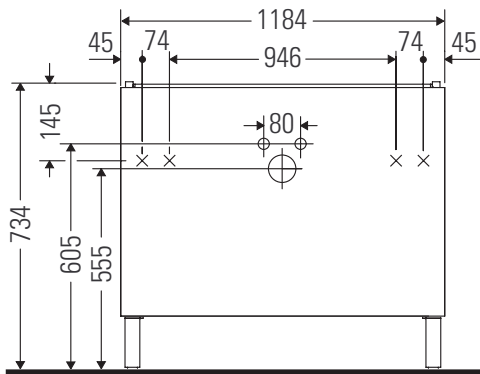

L-Cube

LC 6779

Montageanleitung

Vero Air # 235012

Verwendungshinweise

Die Badmöbelserie entspricht den gültigen Normen und Richtlinien zum Zeitpunkt der Auslieferung und ist für den Einsatz in Bädern konzipiert. Eine direkte Benetzung mit Wasser z. B. beim Duschen ist zu vermeiden.

Technische Verbesserungen und optische Veränderungen an den abgebildeten Produkten behalten wir uns vor.

Best.-Nr. LC6779/18.08.3

Best.-Nr. LC6779/18.08.3