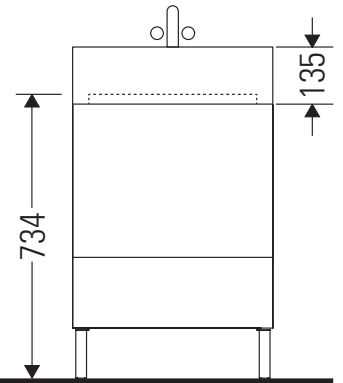

L-Cube

LC 6779

Montageanleitung

Vero Air # 235012

Verwendungshinweise

Die Badmöbelserie entspricht den gültigen Normen und Richtlinien zum Zeitpunkt der Auslieferung und ist für den Einsatz in Bädern konzipiert. Eine direkte Benetzung mit Wasser z. B. beim Duschen ist zu vermeiden.

Technische Verbesserungen und optische Veränderungen an den abgebildeten Produkten behalten wir uns vor.

Best.-Nr. LC6779/18.08.3

Best.-Nr. LC6779/18.08.3