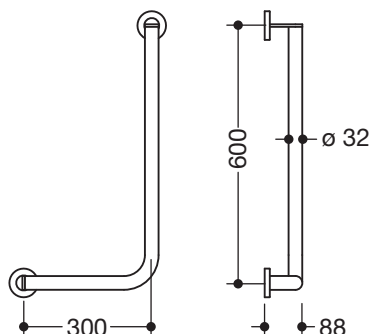

Abbildung ähnlich

### Winkelgriff 900.22.10560

- senkrecht und waagrecht angeordnete, im rechten Winkel verbundene Stangen mit Befestigungsrosetten
- Ausführung links
- waagerechte Länge 300 mm, senkrechte Länge 600 mm, 88 mm tief
- Stangendurchmesser 32 mm, Rohrstärke 2 mm, Rosettendurchmesser 70 mm
- aus hochwertigem Edelstahl, pulverbeschichtet in den HEWI Farben DX (Weiß tiefmatt), DC (Schwarz tiefmatt), AY (Hellgrau Perlglimmer tiefmatt) und SC (Dunkelgrau Perlglimmer tiefmatt)
- geeignet für HEWI Einhängesitze 900.51..., 950.51..., 802.51... und 801.51.100, 801.51D100 und 801.51FR101
- inklusive korrosionsfreiem und geprüftem HEWI Befestigungsmaterial zur Wandmontage sowie Dichtband zur Abdichtung der Bohrpunkte

### Abmessungen in mm