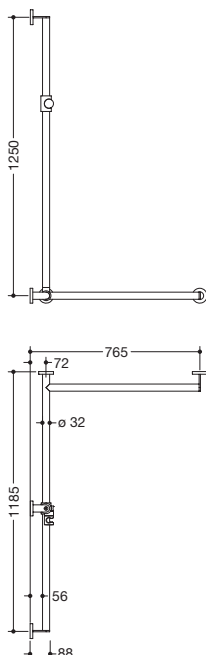

## Duschhandlauf mit verschiebbarer Brausehalterstange 900.35.302XA

- senkrecht und waagrecht angeordnete, im rechten Winkel verbundene Stangen mit Befestigungsrosetten und Brausehalter
- mit seitlich (zur Montage) verschiebbarer Brausehalterstange
- Ausführung rechts
- senkrechte Länge 1250 mm, waagrechte Längen (Eckmontage) 1185 mm und 765 mm, 88 mm tief
- Stangendurchmesser 32 mm, Rohrstärke 2 mm, Rosettendurchmesser 70 mm
- aus hochwertigem Edelstahl, matt geschliffen
- Brausehalter aus hochwertigem matten Polyamid in den HEWI Farben 98 (Signalweiß) und 92 (Anthrazitgrau)
- geeignet für Handbrausen verschiedener Hersteller
- Brausehalter kann stufenlos geneigt und nach Betätigen einer großflächigen Drucktaste in der Höhe verstellt werden
- konische Aufnahme am Brausehalter erleichtert das Einhängen der Handbrause
- reduzierte Anzahl Befestigungsrosetten durch innovative Eckverbindung
- inklusive korrosionsfreiem und geprüftem HEWI Befestigungsmaterial zur Wandmontage sowie Dichtband zur Abdichtung der Bohrpunkte
- geeignet für HEWI Einhängesitze 900.51..., 950.51..., 802.51... und 801.51.100, 801.51D100 und 801.51FR101, bei einem maximalen Stützenabstand von 850 mm

### Abmessungen in mm