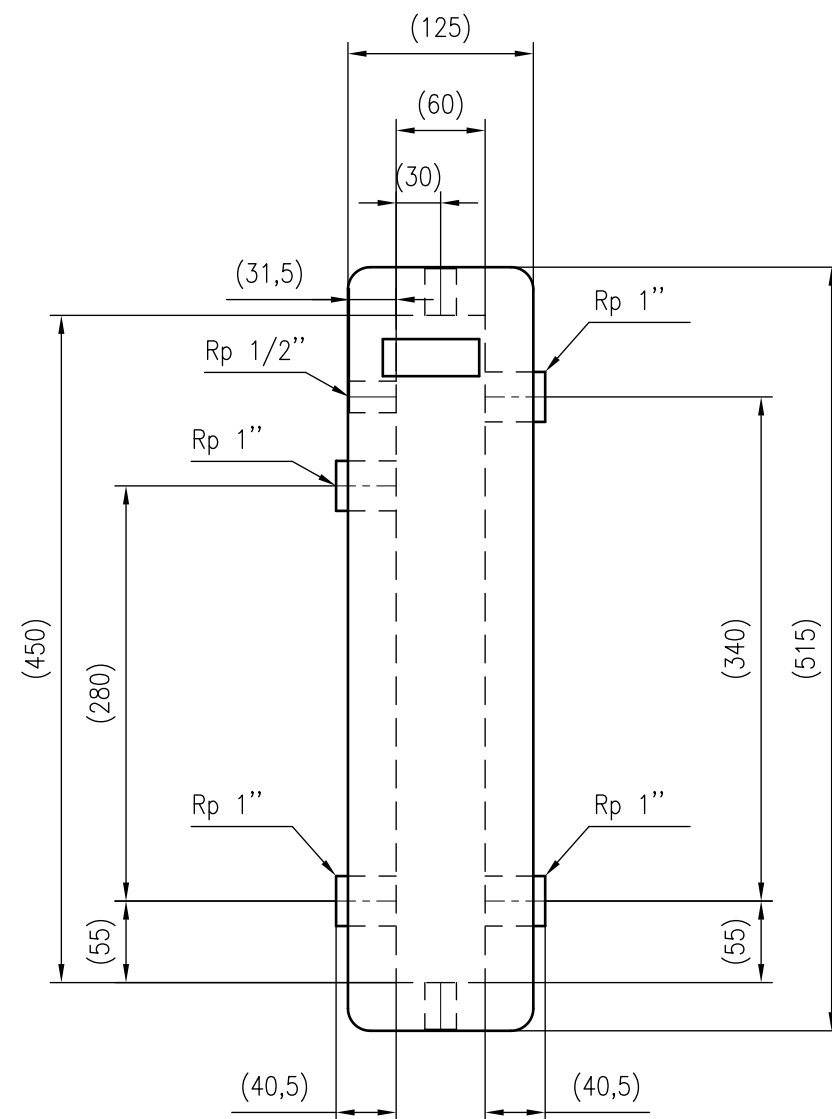

Side view

Front view

Isometric view

Top view

Unterliegt nicht dem Änderungsdienst/ Not subject to change management	Maßstab/ Scale: 1:5	Format/ Size: A2
Revision 18.08.2021	Kleinweiche 60x50 1" IG, 4207263	