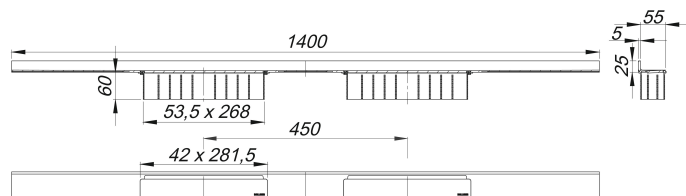

Duschrinne CeraWall Select Duo Edelstahl poliert, 1400 mm

Artikelnummer: 536112

GTIN: 4001636536112

Rabattgruppe: 11

Beschreibung:

Duschrinne CeraWall Select Duo Edelstahl poliert, 1400 mm

zum Einbau mit allen Ablaufgehäusen DallFlex 2.0 Duo. Ablaufschiene mit mehrseitigem Präzisionsgefälle, sichtbar am Übergang zwischen Wand und Boden installiert, geeignet für keramische und Naturstein-Beläge (Boden: 12–28 mm, Wand: 12–28 mm, inkl. Kleberbett und Verbundabdichtung), Länge millimetergenau anpassbar.

AUSFÜHRUNG

- zwei Abdeckungen
- selbstklebendes Sicherheitsband S 3 mit Schnittschutzarmierung aus Edelstahl zum Schutz der Flächenabdichtung und Schalldämmband zur Entkoppelung vom Baukörper
- Montagezubehör und Positionierhilfen
- Bauschutzabdeckung

MATERIAL

Edelstahl 1.4301, massiv 5 mm, hochglanzpoliert, Belastungsklasse K 3 (300 kg)

Bestellhinweis CeraWall Select Duo:

Bitte Ablaufgehäuse DallFlex Duo + Duschrinne CeraWall Select Duo bestellen!

Ersatzteile: