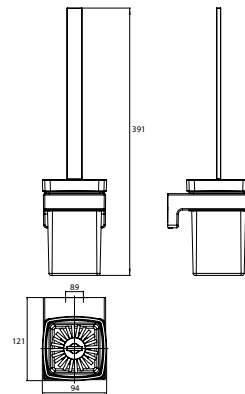

PRODUKTINFORMATION

Bürstengarnitur, Kristallglas satiniert, Wandmodell chrom

Art.-Nr.3215 001 00