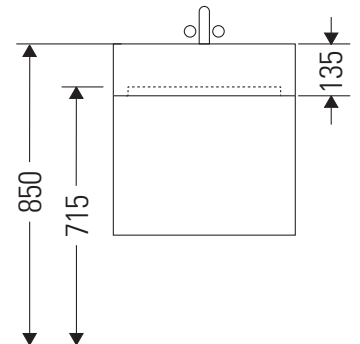

L-Cube

LC 6278

Montageanleitung

Vero Air # 235010

Verwendungshinweise

Die Badmöbelserie entspricht den gültigen Normen und Richtlinien zum Zeitpunkt der Auslieferung und ist für den Einsatz in Bädern konzipiert. Eine direkte Benetzung mit Wasser z. B. beim Duschen ist zu vermeiden.