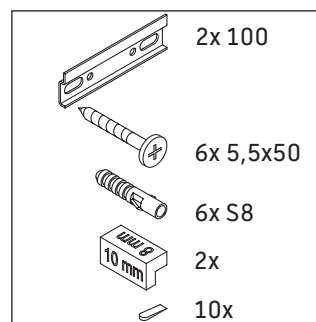

L-Cube

LC 6278

Montageanleitung

Vero Air # 235010

Verwendungshinweise

Die Badmöbelserie entspricht den gültigen Normen und Richtlinien zum Zeitpunkt der Auslieferung und ist für den Einsatz in Bädern konzipiert. Eine direkte Benetzung mit Wasser z. B. beim Duschen ist zu vermeiden.