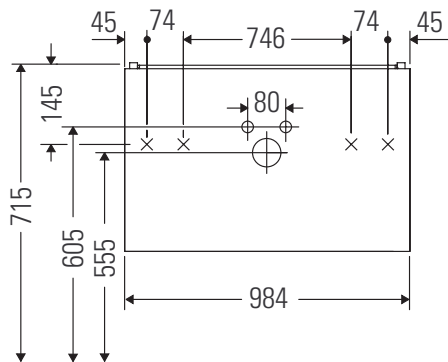

L-Cube

LC 6278

Montageanleitung

Vero Air # 235010

Verwendungshinweise

Die Badmöbelserie entspricht den gültigen Normen und Richtlinien zum Zeitpunkt der Auslieferung und ist für den Einsatz in Bädern konzipiert. Eine direkte Benetzung mit Wasser z. B. beim Duschen ist zu vermeiden.