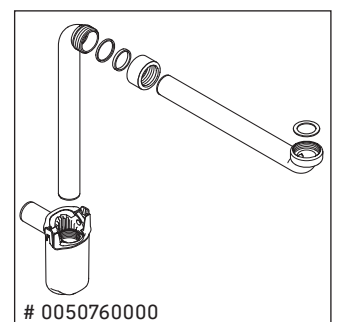

L-Cube

LC 6278

Montageanleitung

Vero Air # 235010

Verwendungshinweise

Die Badmöbelserie entspricht den gültigen Normen und Richtlinien zum Zeitpunkt der Auslieferung und ist für den Einsatz in Bädern konzipiert. Eine direkte Benetzung mit Wasser z. B. beim Duschen ist zu vermeiden.