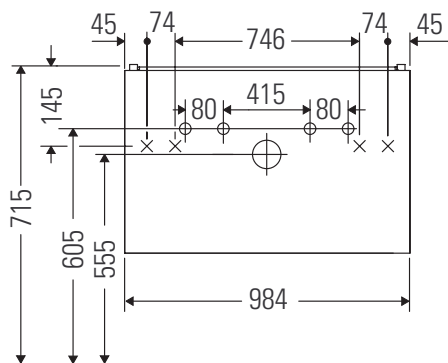

L-Cube

LC 6278

Montageanleitung

Vero Air # 235010

Verwendungshinweise

Die Badmöbelserie entspricht den gültigen Normen und Richtlinien zum Zeitpunkt der Auslieferung und ist für den Einsatz in Bädern konzipiert. Eine direkte Benetzung mit Wasser z. B. beim Duschen ist zu vermeiden.