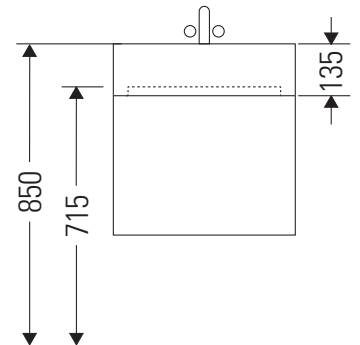

L-Cube

LC 6278

Montageanleitung

Vero Air # 235010

Verwendungshinweise

Die Badmöbelserie entspricht den gültigen Normen und Richtlinien zum Zeitpunkt der Auslieferung und ist für den Einsatz in Bädern konzipiert. Eine direkte Benetzung mit Wasser z. B. beim Duschen ist zu vermeiden.