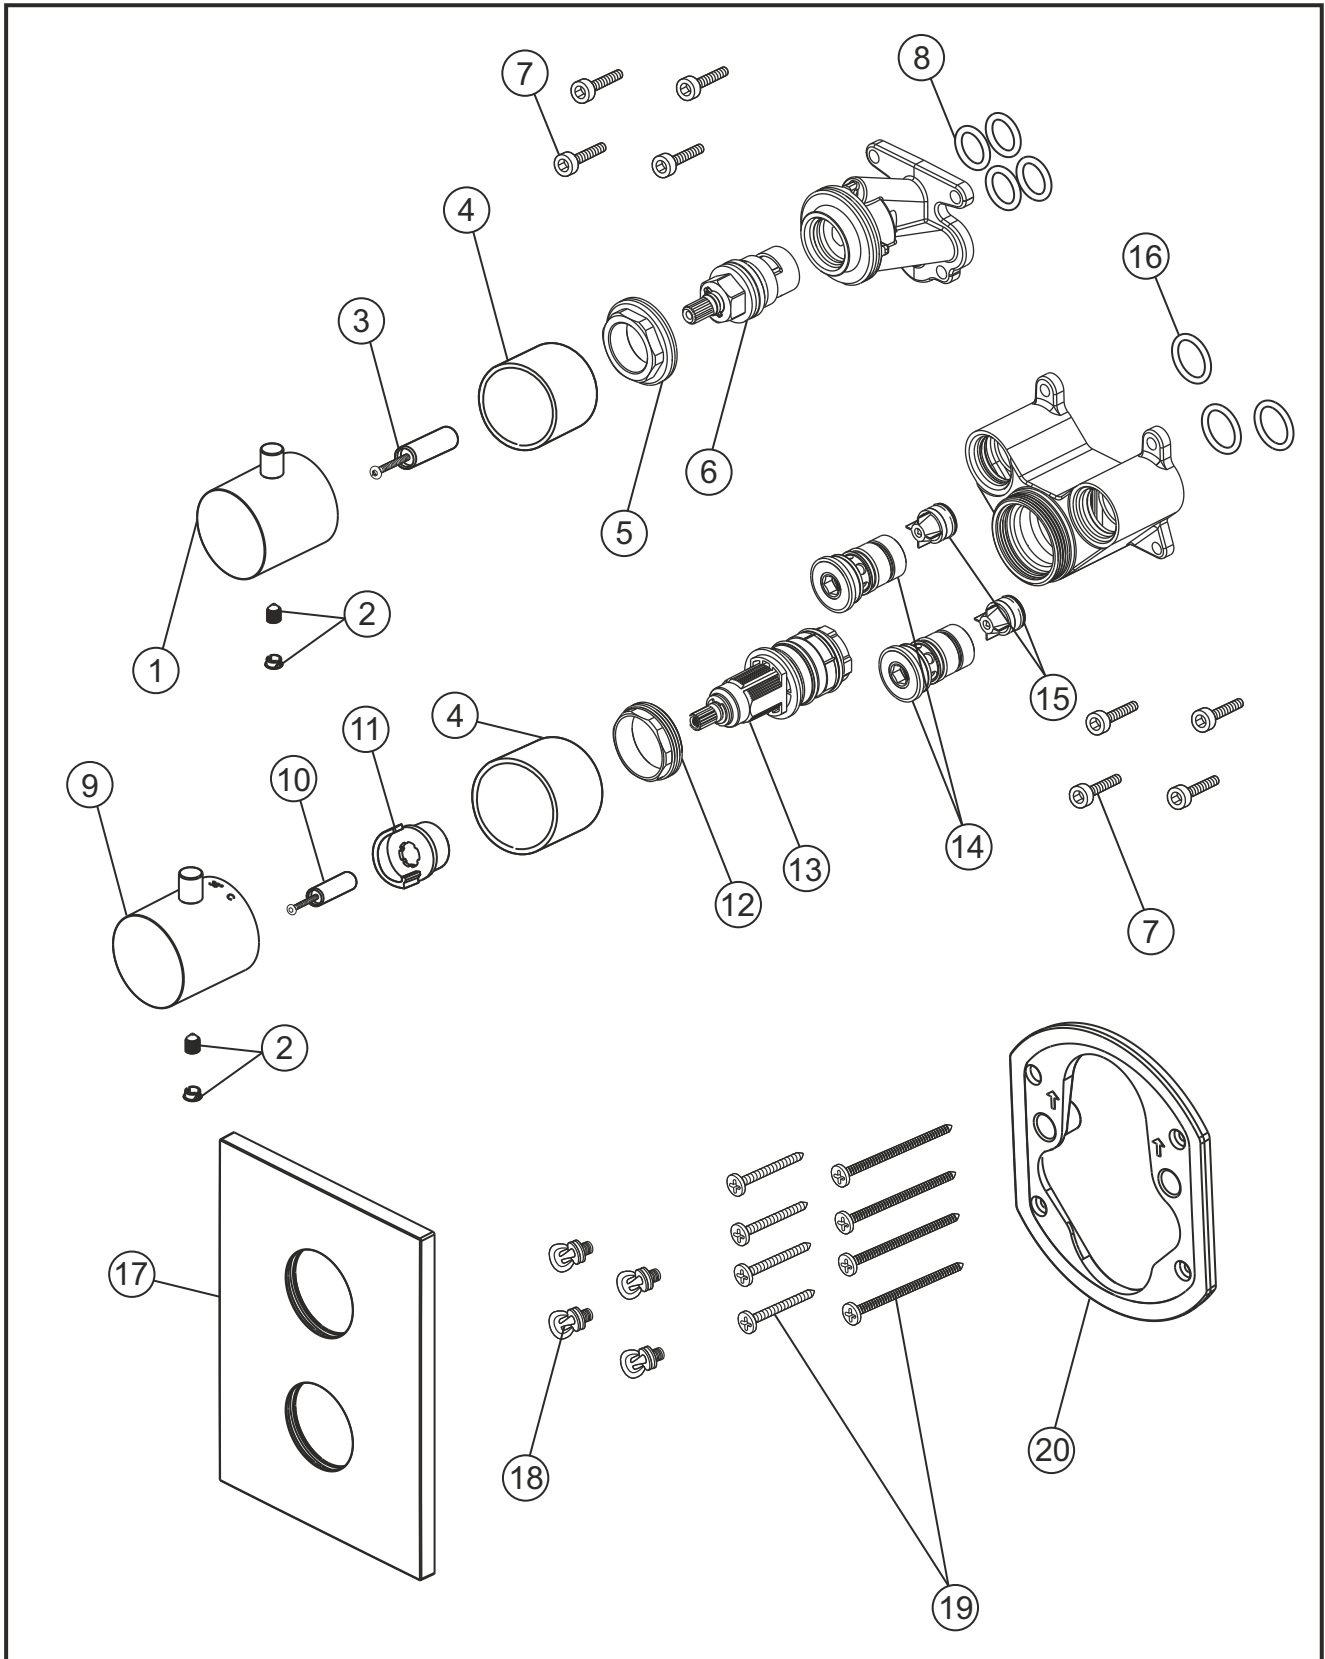

# DESIGN iX PVD

Unterputz-Thermostat square für 1 Verbraucher

Farbset Brass Steel

21.500550.2.41

## DESIGN iX PVD

Unterputz-Thermostat square für 1 Verbraucher

Farbset Brass Steel

21.500550.2.41

### Ersatzteilliste

Pos.	Beschreibung	Art.-Nr.	Preisgruppe	VE
1	Mengengriff	80.570800.1.41	11	1
2	Inbusschraube mit Kappe	80.138400.1.09	3	1
3	Spindel Ventil	80.571200.1.09	4	1
4	Hülse	80.570700.1.41	9	1
5	Konerring	80.571500.1.09	4	1
6	Innenoberteil	80.568800.1.09	7	1
7	Schraubensatz	80.569200.1.09	3	4
8	Dichtungssatz Ventil	80.571400.1.09	4	4
9	Thermostatgriff	80.520000.1.41	13	1
10	Spindel Thermostat	80.570100.1.09	4	1
11	Temperaturanschlag	80.570200.1.09	3	1
12	Konerring	80.570300.1.09	3	1
13	Thermostatkartusche	80.568500.1.09	11	1
14	Filtereinsatz (Satz)	80.570400.1.09	7	2
15	Rückflussverhinderer (Satz)	80.570500.1.09	4	2
16	Dichtungssatz Thermostat	80.570600.1.09	4	3
17	Blende	80.540035.2.41	13	1
18	Blendenbefestigung	80.569600.1.09	3	4
19	Befestigungsschrauben	80.570000.1.09	3	8
20	Blendenrahmen	80.569100.1.09	5	1