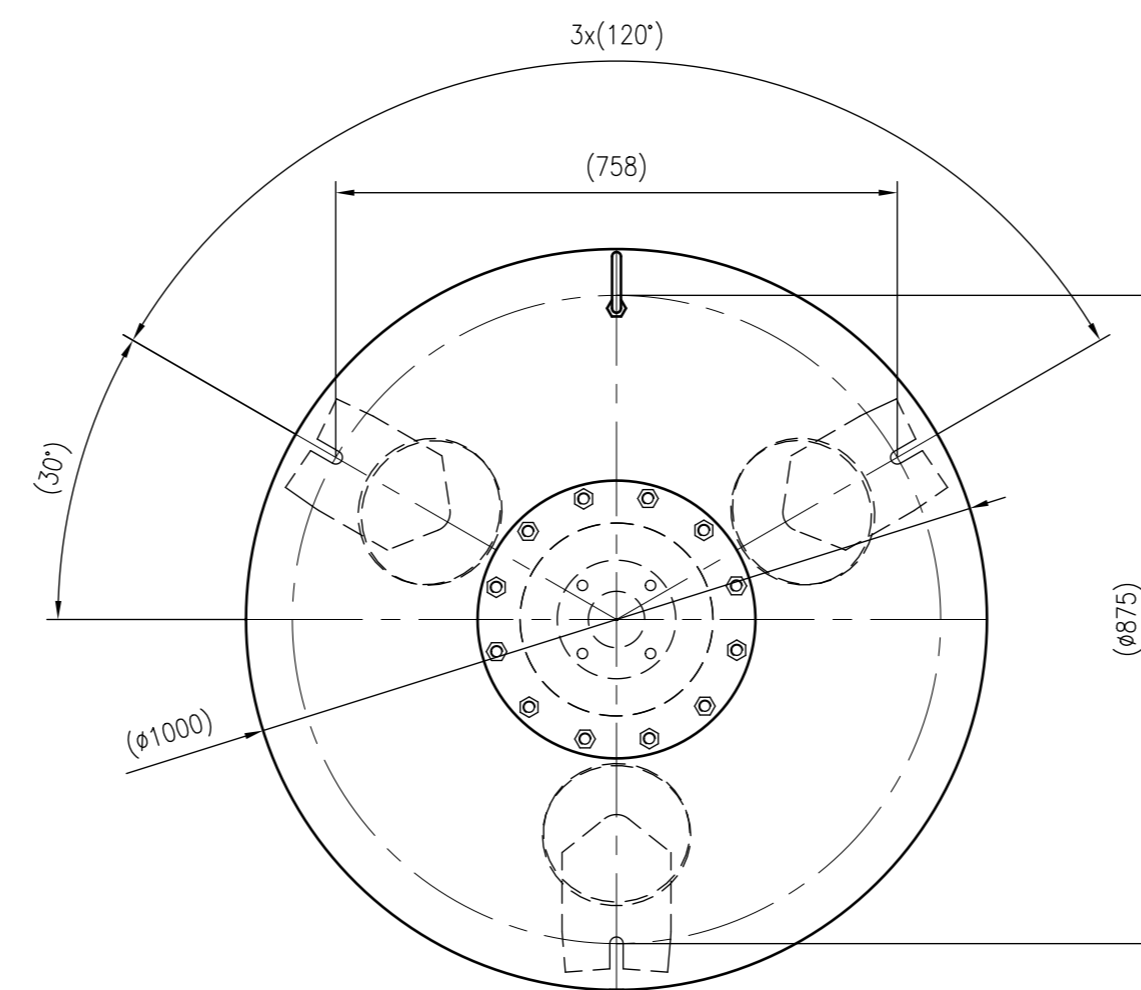

Side view

Front view

Isometric view

Top view

Membranbruchmelder
nur auf Kundenwunsch/
bladder rupture detector
only on customer request

Unterliegt nicht dem Änderungsdienst/ Not subject to change management		Maßstab/ Scale: 1:10	Format/ Size: A1
Revision 05.04.2016	VariomatGiga GF1000 – 8930105		