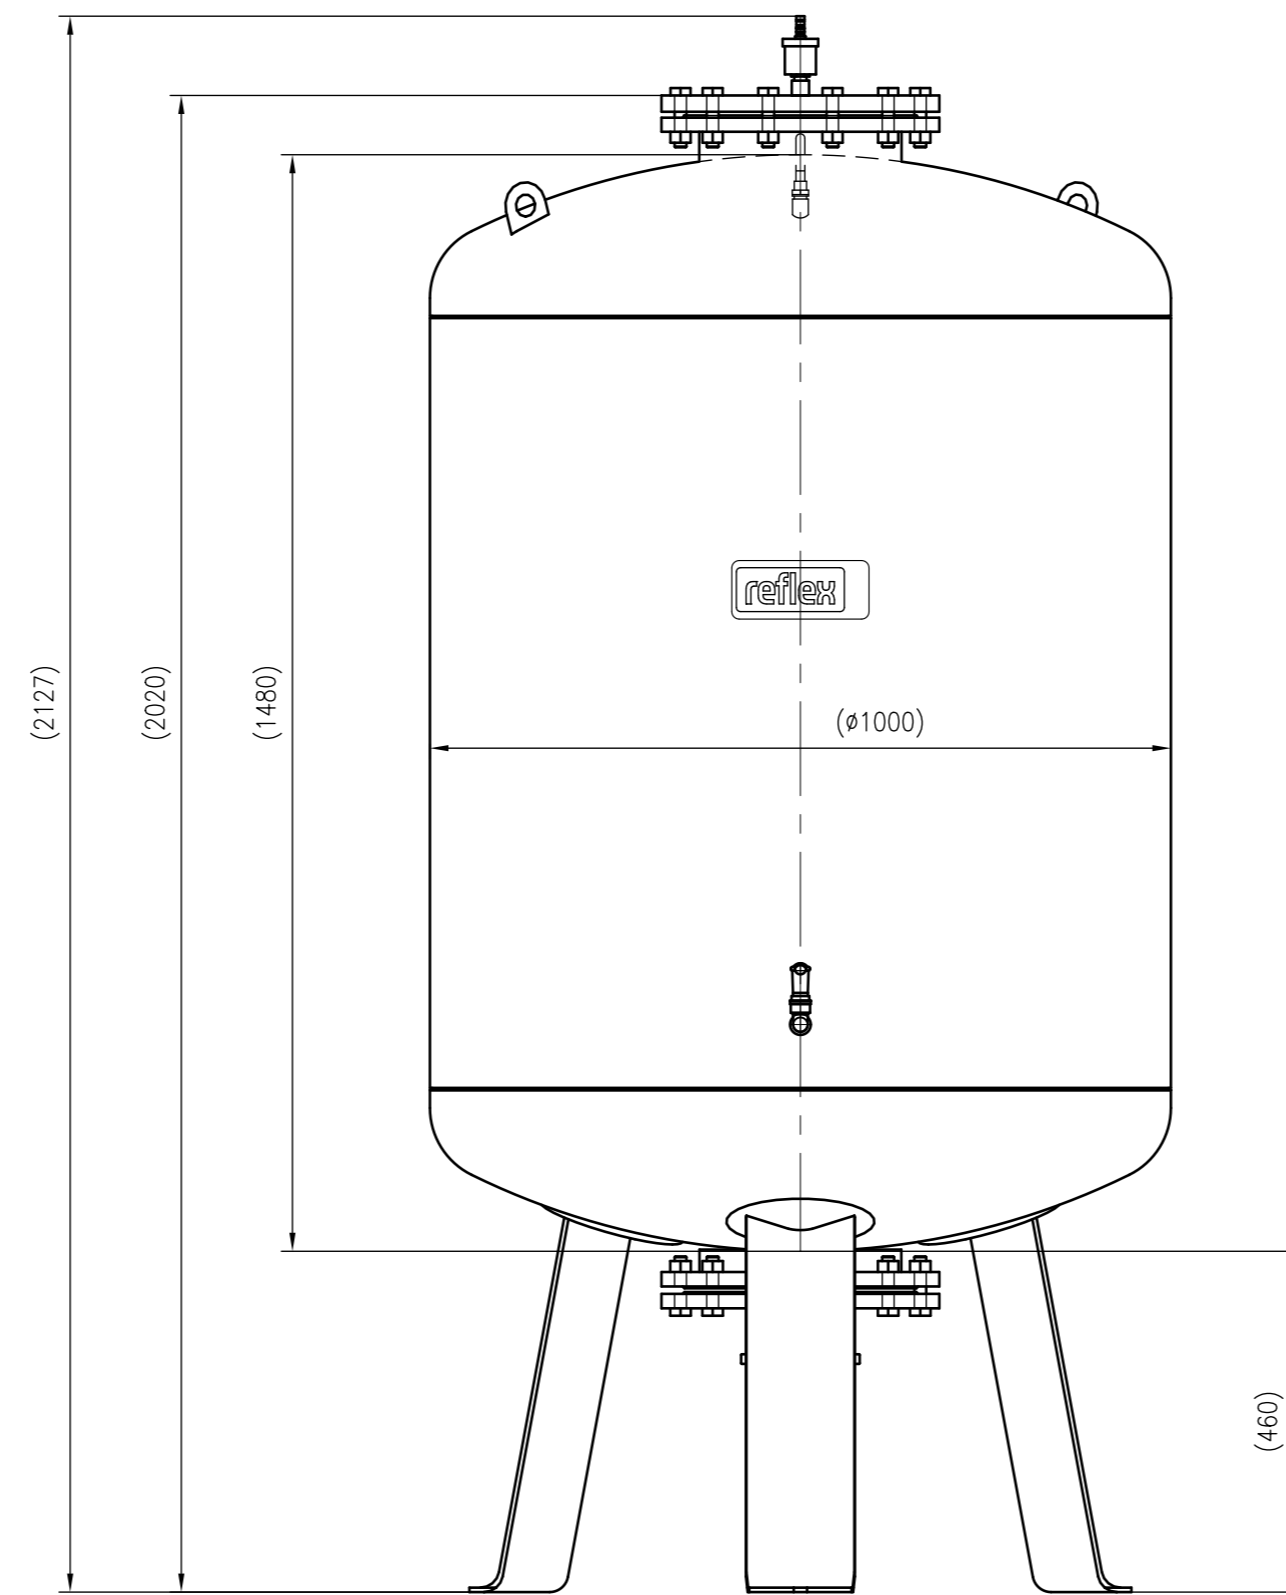

Side view

Front view

Isometric view

Top view

Membranbruchmelder
nur auf Kundenwunsch/
bladder rupture detector
only on customer request

Unterliegt nicht dem Änderungsdienst/ Not subject to change management		Maßstab/ Scale: 1:10	Format/ Size: A1
Revision 05.04.2016	VariomatGiga GF1000 – 8930105		