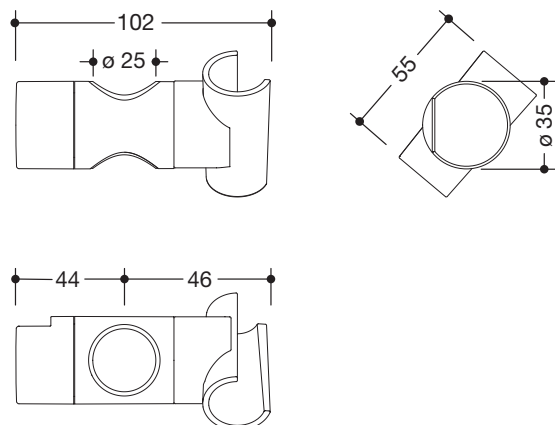

Abmessungen in mm

Oberfläche

Chr

Technische Änderungen vorbehalten, 28.09.2020

HEWI Heinrich Wilke GmbH
Postfach 1260
D-34442 Bad Arolsen

Telefon: +49 5691 82-0
Telefax: +49 5691 82-319

info@hewi.de
www.hewi.com