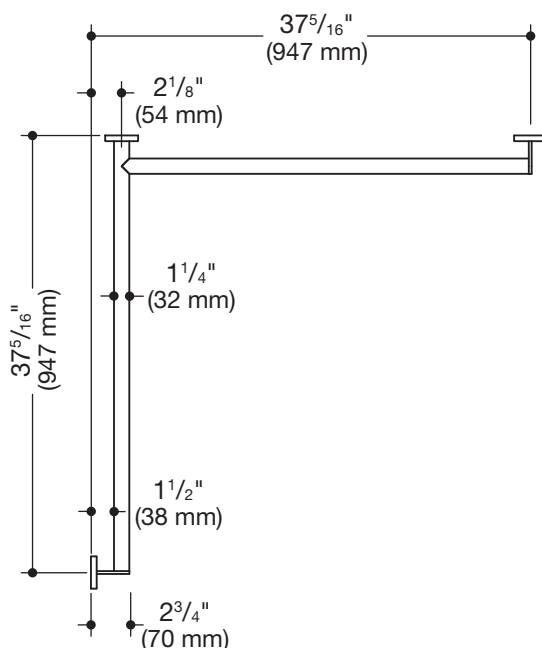

Abmessungen in mm

Oberflächen/Farben

Die Farbe AY läuft zum 31.03.2023 aus

Alternative Oberflächen

Technische Änderungen vorbehalten, 29.03.2022

HEWI Heinrich Wilke GmbH
Postfach 1260
D-34442 Bad Arolsen

Telefon: +49 5691 82-0
Telefax: +49 5691 82-319

info@hewi.de
www.hewi.com