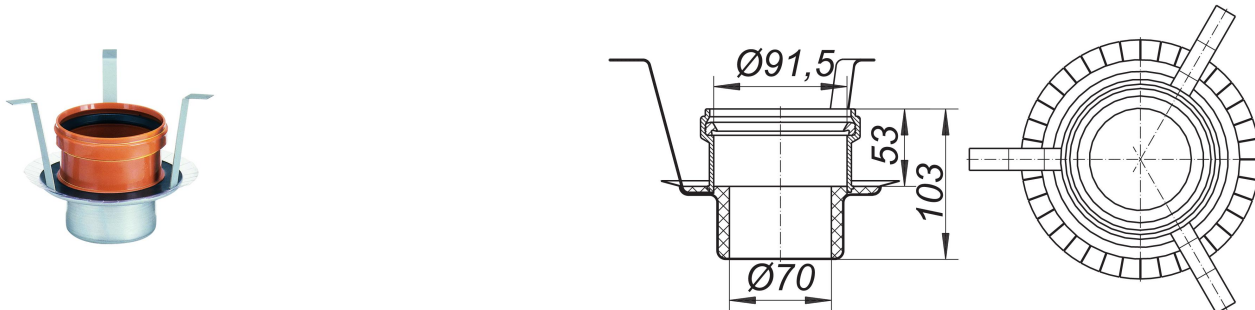

Brandschutz-Rohbauelement 3, DN 50

Artikelnummer: 515032

GTIN: 4001636515032

Rabattgruppe: 3

Beschreibung:

Brandschutz-Rohbauelement 3, DN 50

passend zu Duschabläufen ORIO V und 49 KE, Nennweite DN 50.

Zur Montage in Kernbohrungen (d: 140/150 mm) in F 30/60/90/120-Decken.

Ausführung:

- Einschubelement
- Quellstoffeinlage
- Haltebügel
- Schalungshilfe
- Bauschutzdeckel

Anschluss von:

Kunststoffrohr DN 50 über Rohrmuffe,

Gussrohr DN 50 über DALLMER HT/SML-Rohrverbinder DN 50/DN 50 (Art. Nr. 880024)