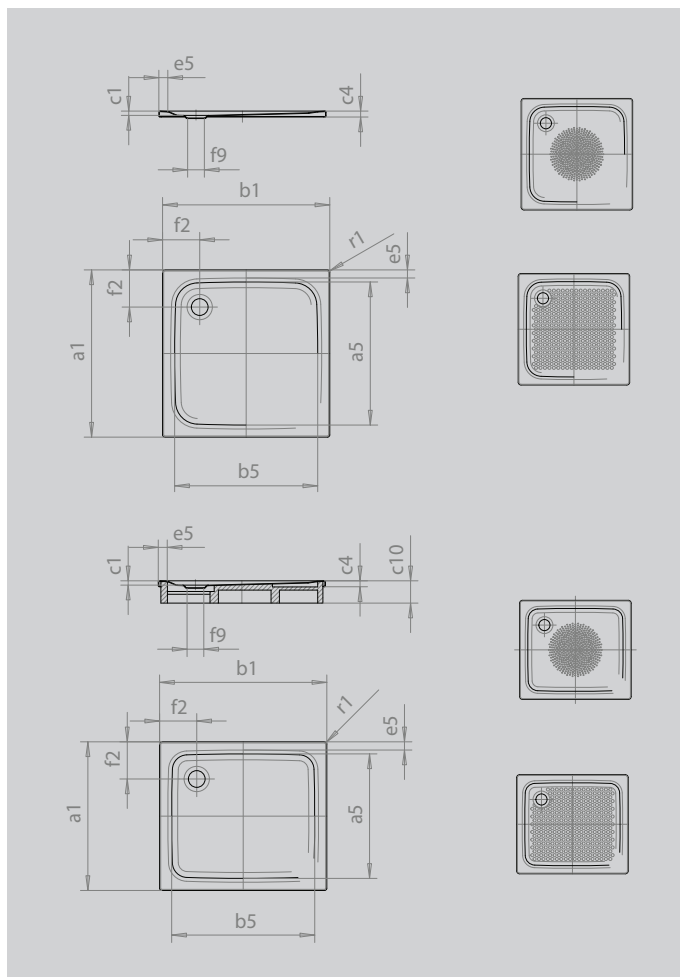

# SUPERPLAN

- exklusives, elegantes Design
- aus KALDEWEI Stahl-Emaile
- Ablaufdeckel nahezu bündig in die Duschkfläche integriert (nur in Kombination mit den Ablaufgarnituren KA 90)

Abbildung ähnlich

SECURE<sup>+</sup>

Modell		387
Äußere Länge	$a_1$	750 mm
Innere Länge	$a_5$	650 mm
Äußere Breite	$b_1$	900 mm
Innere Breite	$b_5$	800 mm
Tiefe Innen	$c_1$	25 mm
Randhöhe	$c_4$	32 mm
Höhe mit Wannenträger extraflach	$c_{16}$	49 mm
Randbreite	$e_5$	50 mm
Abstand Wannrand bis Mitte Ablaufloch	$f_2$	200 mm
Durchmesser Ablaufloch	$f_9$	Ø 90 mm
Äußerer Radius	$r_1$	12 mm
Nettogewicht		18 kg
Antislip Durchmesser		Ø 435 mm
Vollantislip		524 x 673 mm
SECURE PLUS		Vollflächig