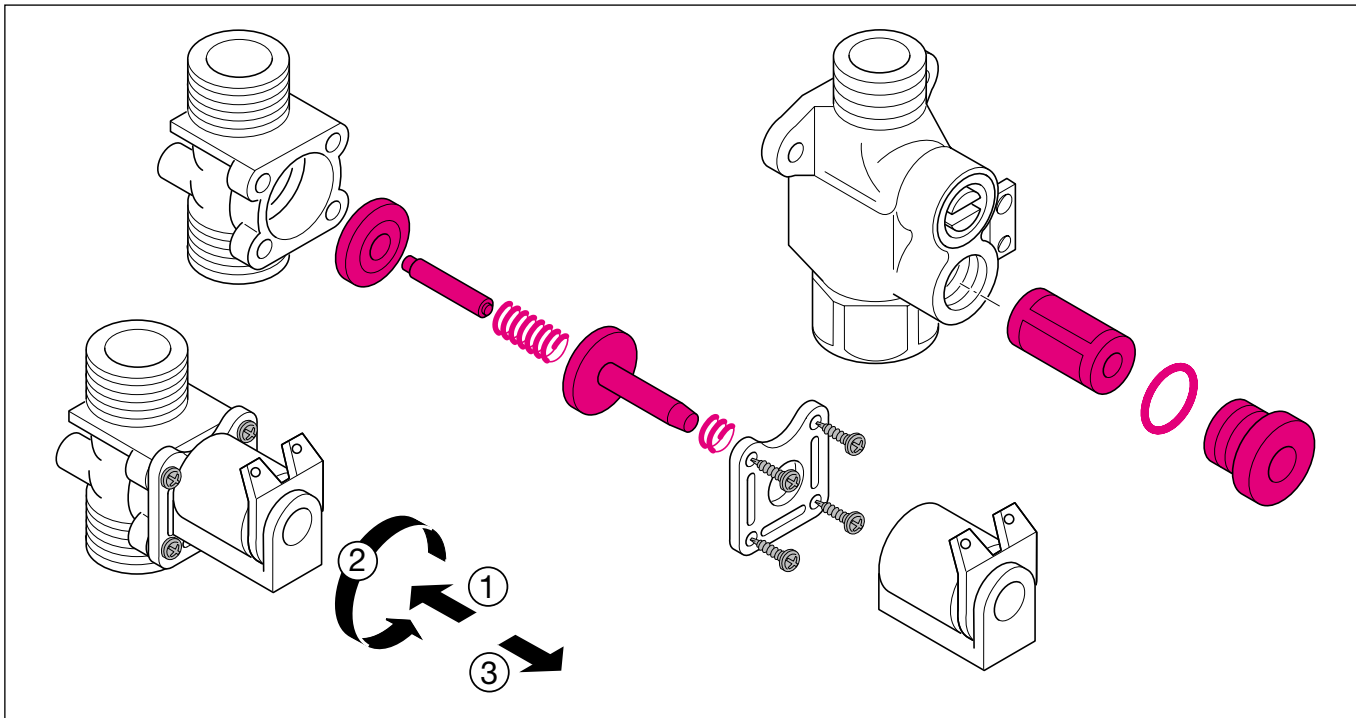

Geberit Montage 243.500

int. 8863-04

994.234.00.0 (02)

■ GEBERIT