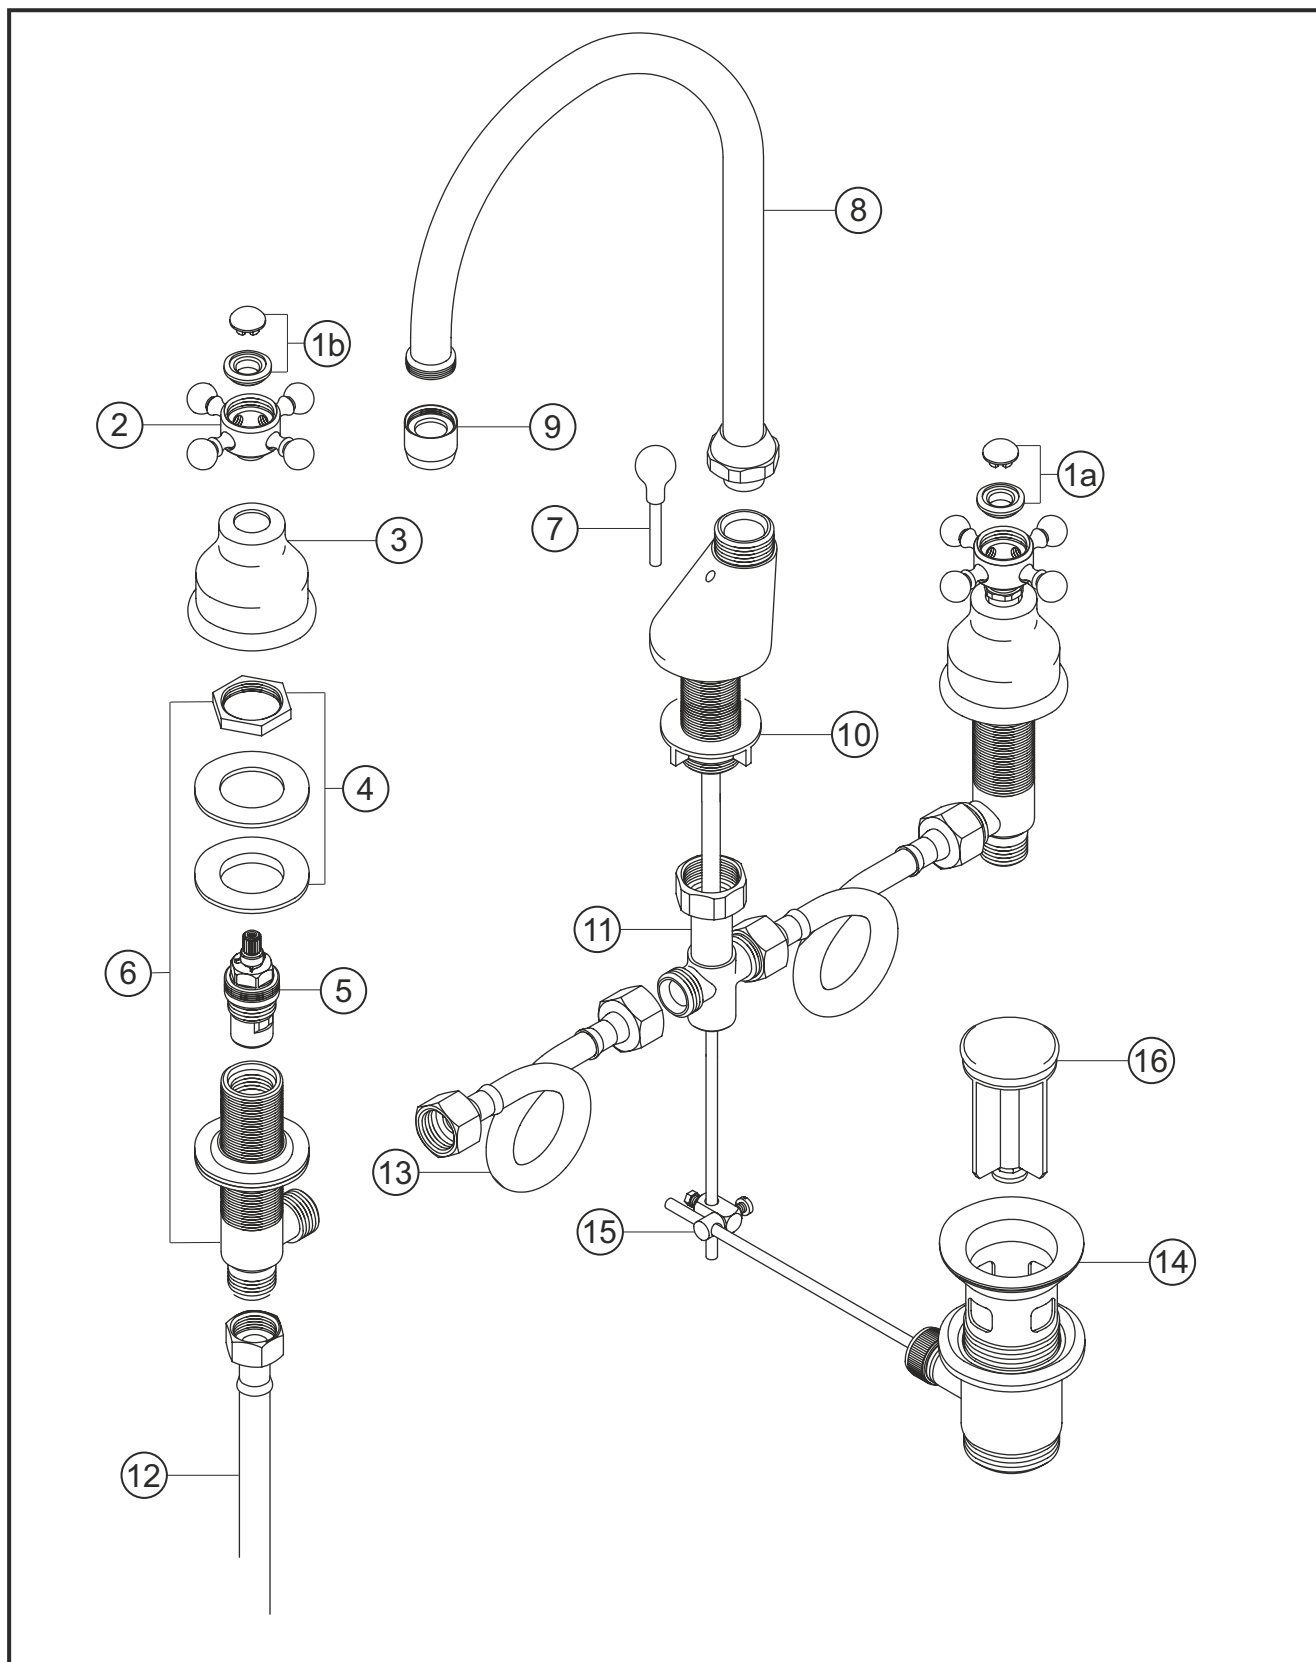

**ANAIS**

**Waschtisch-Dreilochbatterie**

bronze

32.422000.1.05

**herzbach**

**ANAIS****Waschtisch-Dreilochbatterie**

bronze

**32.422000.1.05****Ersatzteilliste**

<b>Pos.</b>	<b>Beschreibung</b>	<b>Art.-Nr.</b>	<b>Preisgruppe</b>	<b>VE</b>
1a	Plakette mit Mutter froid	80.135700.2.05	4	1
1b	Plakette mit Mutter chaud	80.135700.1.05	4	1
2	Griff komplett	80.126300.1.05	9	1
3	Schraubhülse	80.130300.1.05	6	1
4	Befestigungssatz	80.205500.1.09	3	1
5	Innenoberteil	80.150300.1.09	6	1
6	Seitenventil komplett	80.165100.1.09	10	1
7	Zugstange	80.100500.1.05	8	1
8	Auslauf komplett	80.232100.1.05	12	1
9	Perlator	80.055100.1.05	5	1
10	Befestigung	80.205555.2.09	3	1
11	Verteiler	80.175500.1.09	7	1
12	Flexibler Anschlussschlauch	80.038000.1.09	5	1
13	Flexibler Verbindungsschlauch	80.034700.1.09	5	1
14	Ablaufgarnitur	80.030600.1.05	10	1
15	Gelenk	80.060200.1.01	2	1
16	Ablaufstopfen	80.200800.1.05	7	1

**herzbach**