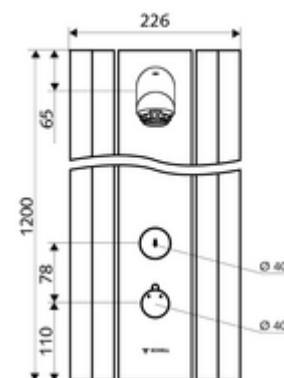

Lieferumfang

- Selbstschluss-Aufputz-Duschpaneel
 - Betätigungsknopf für Thermostat mit Überschubhülse, entriegelbare/arretierbare Temperatursperre 38 °C
 - Selbstschlussknopf SC
 - Selbstschlusskartusche SC II
 - ThermoProtect Thermostat nach EN 1111, Verbrühungsschutz bei Ausfall der Kaltwasserversorgung
 - 2 Rückflussverhinderer RV (EN 1717: EB)
 - 2 Vorfilter
- Duschkopf Aerosolarm 20° ± 6°, vandalengeschützt
- Anschlusszubehör mit Vorabsperung(en)
- Befestigungsmaterial für Wandmontage

Technische Daten

- Laufzeit: 5 - 30 s einstellbar (20 s Werkseinstellung)
- Durchfluss: max. 9 l/min druckunabhängig
- Fließdruck: 1,0 - 5,0 bar
- Max. Betriebstemperatur: 70 °C kurzzeitig
- Werkstoff: Betätigung Messing; Duschkopf Messing konform TrinkwV; Gehäuse Aluminium; Wasserstrecke entzinkungsbeständiges Messing konform TrinkwV
- Oberfläche: Betätigung chrom; Duschkopf chrom; Gehäuse Aluminium gebürstet, eloxiert
- Abmessungen: B 226 mm x H 1200 mm x T 115 mm
- Anschluss: 2x DN 15 G 1/2 AG
- Zertifikate: Belgaqua

Lieferdaten

- Gewicht: 15,50 kg/Stück
- Verpackungseinheit: 1

Empfohlene zugehörige Artikel

Ablageschale Duschpaneel LINUS
Thermostatgriff EasyGrip
Probenahmeventil für Duschköpfe

Artikelnr.: 00 809 08 99

Artikelnr.: 29 192 06 99

Artikelnr.: 01 817 00 99

Bei Aufputzanschluss von oben

Anschluss-Verrohrungsset Duschpaneel 500 mm
Anschluss-Verrohrungsset Duschpaneel 1000 mm
Anschlussblende Duschpaneel LINUS 150 - 450 mm
Anschlussblende Duschpaneel LINUS 451 - 950 mm