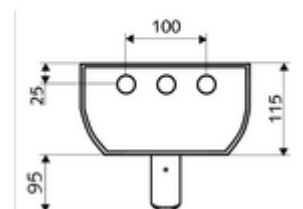

Lieferumfang

- Selbstschluss-Aufputz-Duschpaneel
 - Betätigungsknopf für Thermostat mit Überschubhülse, entriegelbare/arretierbare Temperatursperre 38 °C
 - Selbstschlussknopf SC
 - Selbstschlusskartusche SC II
 - ThermoProtect Thermostat nach EN 1111, Verbrühungsschutz bei Ausfall der Kaltwasserversorgung
 - 2 Rückflussverhinderer RV (EN 1717: EB)
 - 2 Vorfilter
- Duschkopf Aerosolarm 20° ± 6°, vandalengeschützt
- Anschlusszubehör mit Vorabsperung(en)
- Befestigungsmaterial für Wandmontage

Technische Daten

- Laufzeit: 5 - 30 s einstellbar (20 s Werkseinstellung)
- Durchfluss: max. 9 l/min druckunabhängig
- Fließdruck: 1,0 - 5,0 bar
- Max. Betriebstemperatur: 70 °C kurzzeitig
- Werkstoff: Betätigung Messing; Duschkopf Messing konform TrinkwV; Gehäuse Aluminium; Wasserstrecke entzinkungsbeständiges Messing konform TrinkwV
- Oberfläche: Betätigung chrom; Duschkopf chrom; Gehäuse Aluminium gebürstet, eloxiert
- Abmessungen: B 226 mm x H 1200 mm x T 115 mm
- Anschluss: 2x DN 15 G 1/2 AG
- Zertifikate: Belgaqua

Lieferdaten

- Gewicht: 15,50 kg/Stück
- Verpackungseinheit: 1

Empfohlene zugehörige Artikel

Ablageschale Duschpaneel LINUS
Thermostatgriff EasyGrip
Probenahmeventil für Duschköpfe

Artikelnr.: 00 809 08 99