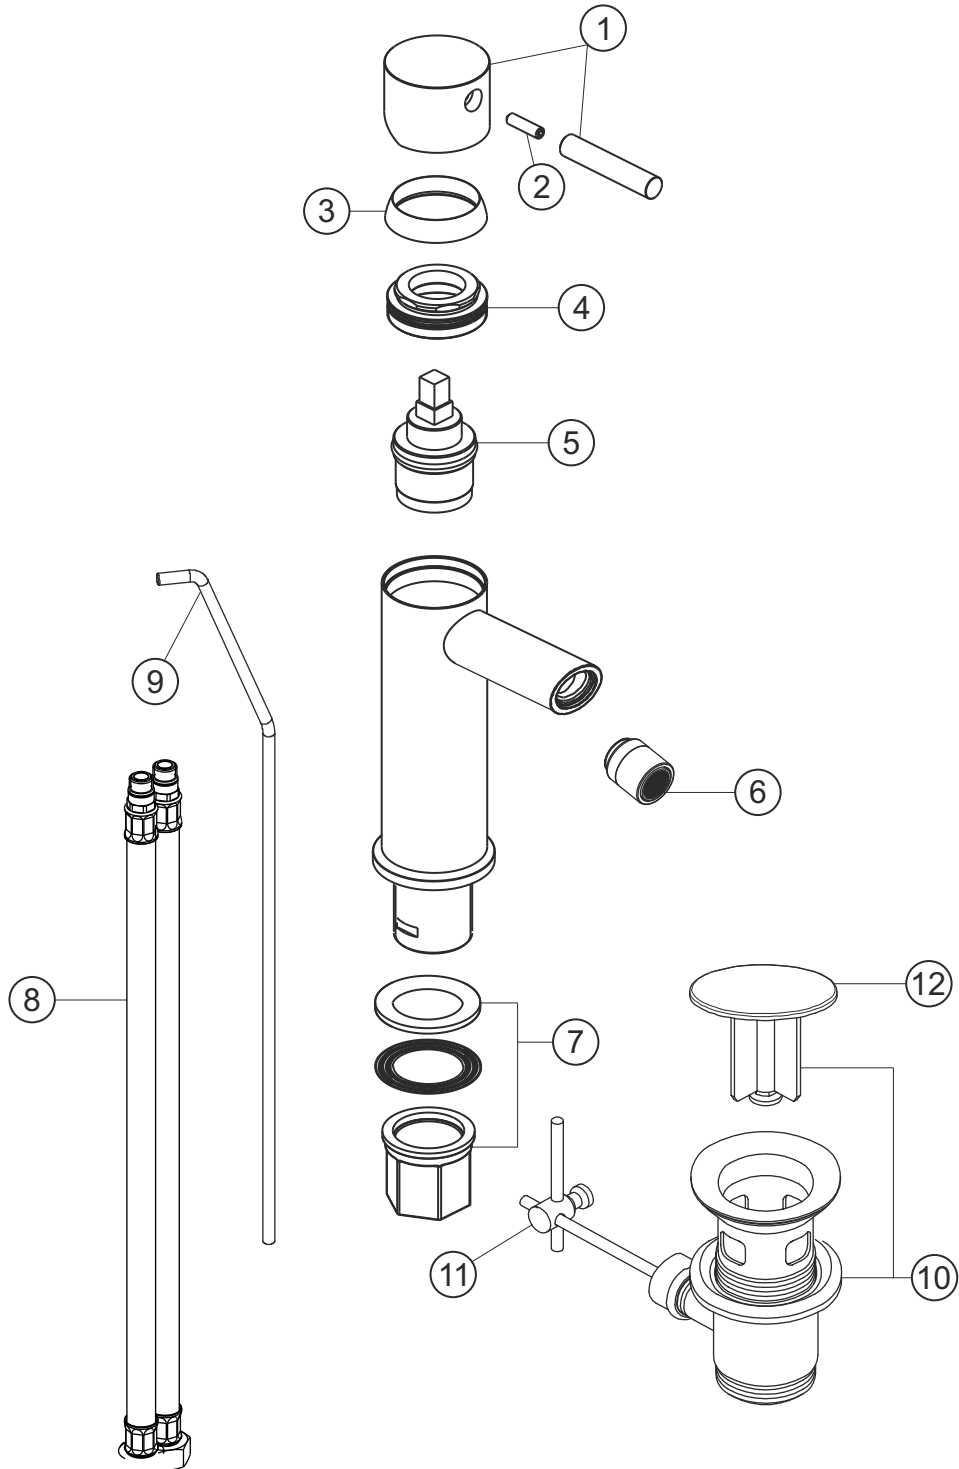

## Bidet-Einlochbatterie

Edelstahl matt gebürstet

17.133600.1.09

### Bidet-Einlochbatterie

Edelstahl matt gebürstet

17.133600.1.09

### Ersatzteilliste

Pos.	Beschreibung	Art.-Nr.	Preisgruppe	VE
1	Griffhebel	80.433205.2.09	12	1
2	Madenschraube M5x20	80.131031.1.09	1	1
3	Glockenkappe	80.101000.2.09	7	1
4	Konerring	80.517059.1.09	4	1
5	Kartusche	80.102619.2.09	7	1
6	Perlator	80.101408.2.09	7	1
7	Befestigung	80.016008.2.09	4	1
8	Flexibler Anschlussschlauch	80.101708.2.09	6	1
9	Zugstange	80.103414.2.09	6	1
10	Ablaufgarnitur	80.030800.1.09	12	1
11	Gelenk	80.060200.1.01	2	1
12	Ablaufstopfen	80.200500.1.09	8	1