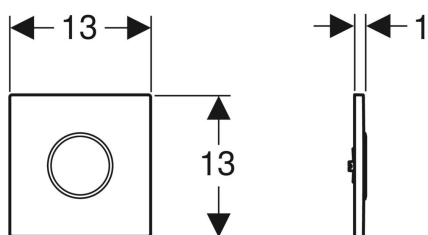

Geberit Typ 10 Abdeckplatte

Beispielbild

Art.-Nr.	Farbe / Oberfläche	Werkstoff	VE1
241.925.16.1	Platte: schwarz matt, easy-to-clean-beschichtet Designring: schwarz	Edelstahl	1 St.