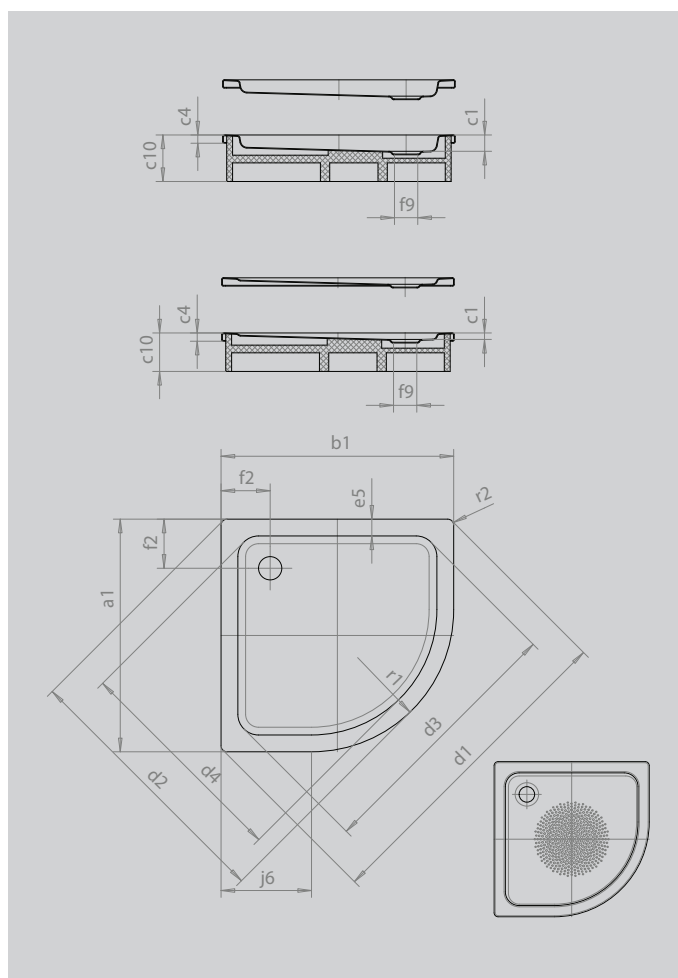

# ARRONDO

- Viertelkreisduschwanne mit minimalistischer Formensprache
- großzügige Standfläche mit viel Freiraum beim Duschen
- platzsparende Form
- 55 cm Radius
- aus KALDEWEI Stahl-Emaile
- Ablaufdeckel nahezu bündig in die Duschkante integriert (nur in Kombination mit den Ablaufgamituren KA 90)

Abbildung ähnlich

Modell		871
Äußere Länge	a <sub>1</sub>	900 mm
Äußere Breite	b <sub>1</sub>	900 mm
Tiefe Innen	c <sub>1</sub>	65 mm
Randhöhe	c <sub>4</sub>	32 mm
Höhe mit Wannenträger	c <sub>10</sub>	160 mm
Höhe mit Wannenträger extraflach	c <sub>16</sub>	49 mm
Eckmaß äußere Länge	d <sub>1</sub>	1254 mm
Eckmaß äußere Breite	d <sub>2</sub>	1035 mm
Eckmaß innere Länge	d <sub>3</sub>	1023 mm
Eckmaß innere Breite	d <sub>4</sub>	855 mm
Randbreite	e <sub>5</sub>	65 mm
Abstand Wannrand bis Mitte Ablaufloch	f <sub>2</sub>	190 mm
Durchmesser Ablaufloch	f <sub>9</sub>	Ø 90 mm
Schenkellänge	j <sub>6</sub>	350 mm
Äußerer Radius	r <sub>1</sub>	550 mm
Äußerer Radius	r <sub>2</sub>	23 mm
Nettogewicht		22 kg
Antislip Durchmesser		Ø 435 mm